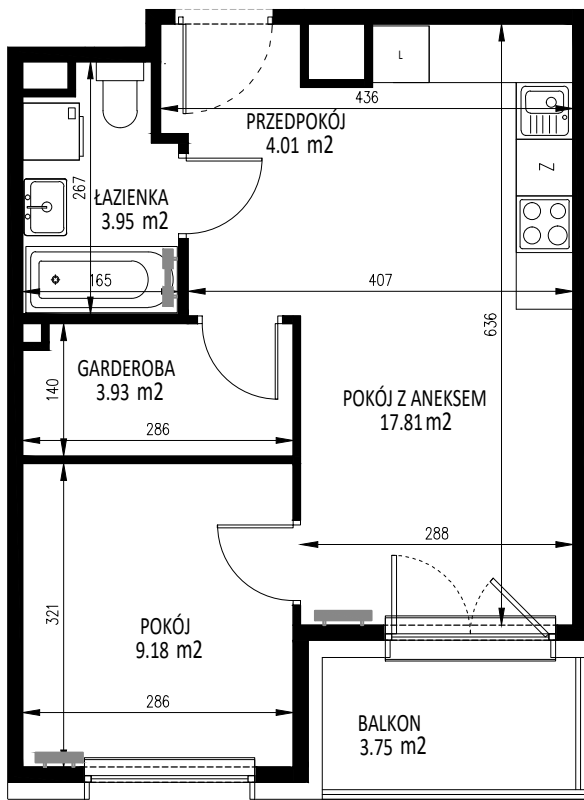

KRAKOWSKIE TARASY

ul. Krakowska 88

BIURO SPRZEDAŻY
ul. Krakowska 88, 50-427 Wrocław
tel. 71 740 00 14
krakowskietarasy@ims-budownictwo.pl

www.ims-budownictwo.pl

Nr mieszkania	Klatka	Piętro	Liczba pokoi	Powierzchnia [m ²]	Powierzchnia balkonu [m ²]
79	3	6 piętro	2	38,88	3,75

LOKALIZACJA W BUDYNKU

Ostateczna powierzchnia lokali zostanie określona na podstawie pomiaru powykonawczego.
Załączony rzut należy traktować poglądowo, jest on prezentowany w celu przedstawienia rozkładu funkcjonalnego pomieszczeń w obrębie lokalu.
Powierzchnię podano dla budynku w stanie wykończonym, na poziomie podłogi.
Do powierzchni kondygnacji nie są wliczane szachty instalacyjne wraz z ich obudową i wykończeniem oraz ścianki działowe.