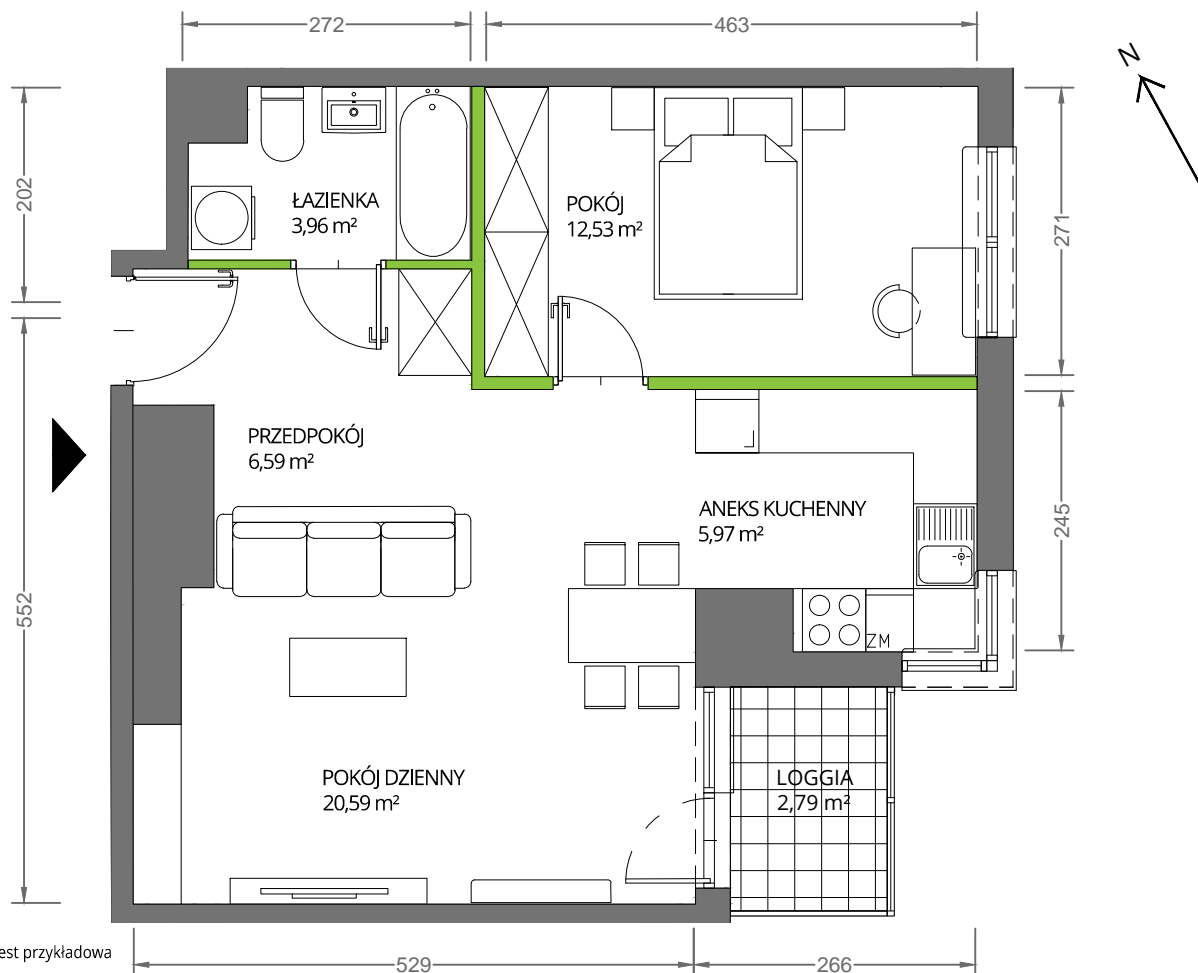

Krakowska Vita

nr 52

Powierzchnia **49,64 m²**

Piętro **1**

Powierzchnia **użytkowa**

Rzut kondygnacji **Piętro 1**

Plan osiedla

pokój dzienny	20,59 m ²
pokój	12,53 m ²
aneks kuchenny	5,97 m ²
łazienka	3,96 m ²
przedpokój	6,59 m ²
Razem	49,64 m²
+ loggia	2,79 m ²

U nas nigdy nie płacisz za powierzchnię pod ścianami działowymi