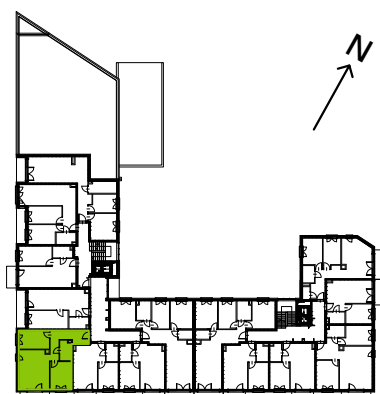

Słoneczne Miasteczko

nr A.050

Powierzchnia **59,12 m²**

Piętro 2

Aranżacja mieszkania jest przykładowa

Powierzchnia **użytkowa**

przedpokój	11,17 m ²
łazienka	4,24 m ²
pokój z aneksem kuchennym	22,27 m ²
pokój	10,94 m ²
pokój	10,50 m ²
Razem	59,12 m²
+balkon	5,20 m ²

Rzut kondygnacji **Piętro 2**

Plan osiedla **Budynek A**

U nas nigdy nie płacisz za powierzchnię pod ścianami działowymi