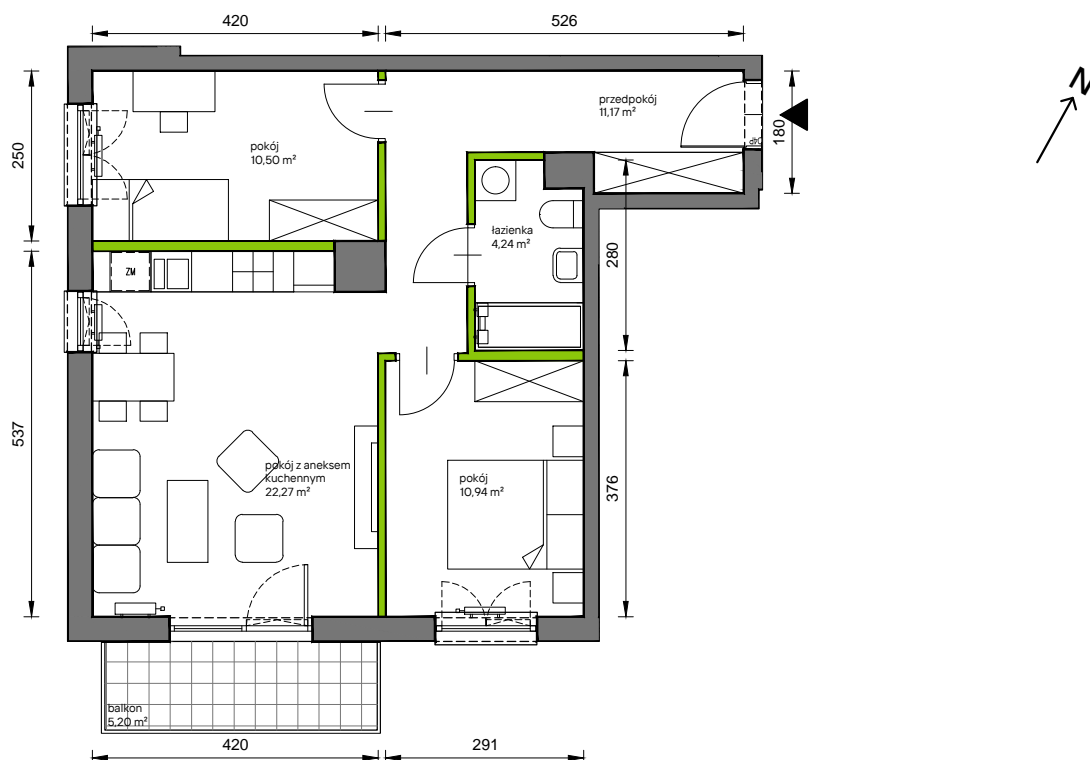

Słoneczne Miasteczko

nr A.050

Powierzchnia **59,12 m²**

Piętro 2

Aranżacja mieszkania jest przykładowa

Powierzchnia **użytkowa**

przedpokój	11,17 m ²
łazienka	4,24 m ²
pokój z aneksem kuchennym	22,27 m ²
pokój	10,94 m ²
pokój	10,50 m ²
Razem	59,12 m²
+balkon	5,20 m ²

Rzut kondygnacji **Piętro 2**

Plan osiedla **Budynek A**

U nas nigdy nie płacisz za powierzchnię pod ścianami działowymi