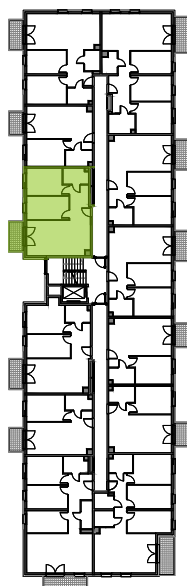

Niepołomicka Vita.

nr B/3/37

Powierzchnia **55,36 m²**

Piętro 3

Aranżacja mieszkania jest przykładowa
Podano orientacyjne wymiary pomieszczenia

Powierzchnia **użytkowa**

salon z aneksem kuchennym	23,00m ²
pokój 1	10,80m ²
pokój 2	10,36m ²
łazienka	4,05m ²
przedpokój	7,15m ²
Razem	55,36 m²
+balkon	4,19m ²

Rzut kondygnacji **Piętro 3**

Plan osiedla **Budynek B**