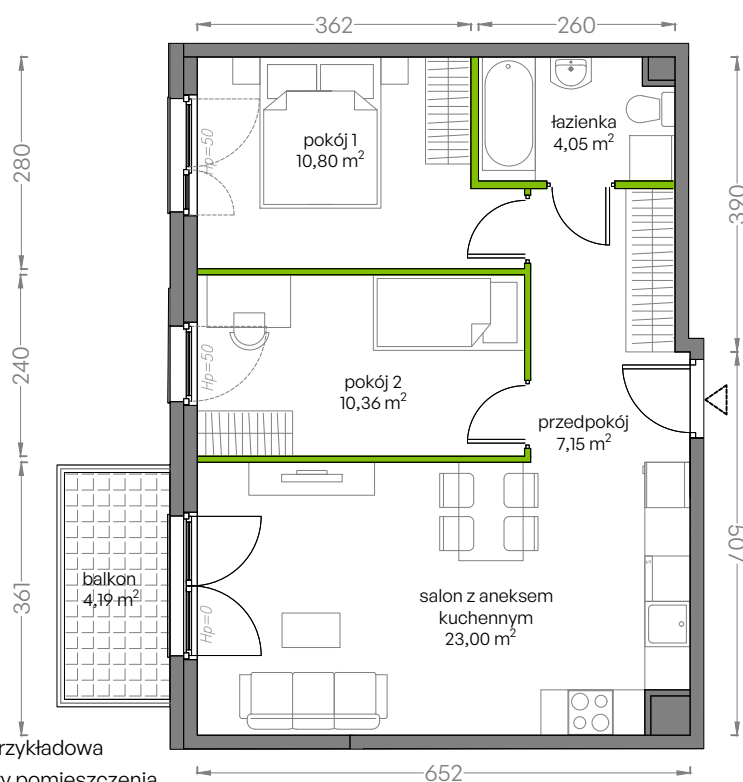

Niepołomicka Vita.

nr B/3/37

Powierzchnia **55,36 m²**

Piętro 3

Aranżacja mieszkania jest przykładowa
Podano orientacyjne wymiary pomieszczenia

Powierzchnia **użytkowa**

salon z aneksem kuchennym	23,00m ²
pokój 1	10,80m ²
pokój 2	10,36m ²
łazienka	4,05m ²
przedpokój	7,15m ²
Razem	55,36 m²
+balkon	4,19m ²

Rzut kondygnacji **Piętro 3**

Plan osiedla **Budynek B**