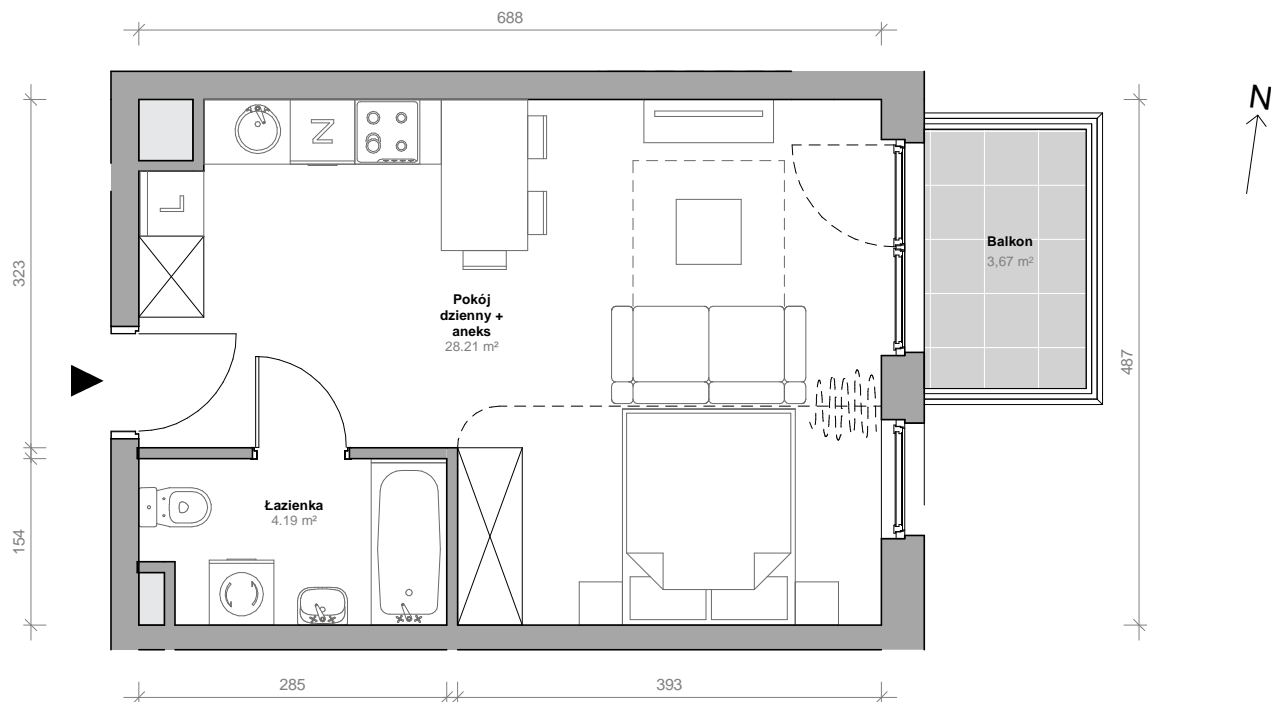

Przemyska Vita

I.1.M01

Powierzchnia **32,40 m²**

Piętro 1

Aranżacja mieszkania jest przykładowa.

Powierzchnia **użytkowa**

nie uwzględnia powierzchni pod ścianami działowymi

Pokój dzienny + aneks	28,21 m ²
Łazienka	4,19 m ²
Razem	32,40 m²
+ balkon	3,67 m ²

Rzut kondygnacji **1**

Plan osiedla **Budynek I**

U nas nigdy nie płacisz za powierzchnię pod ścianami działowymi