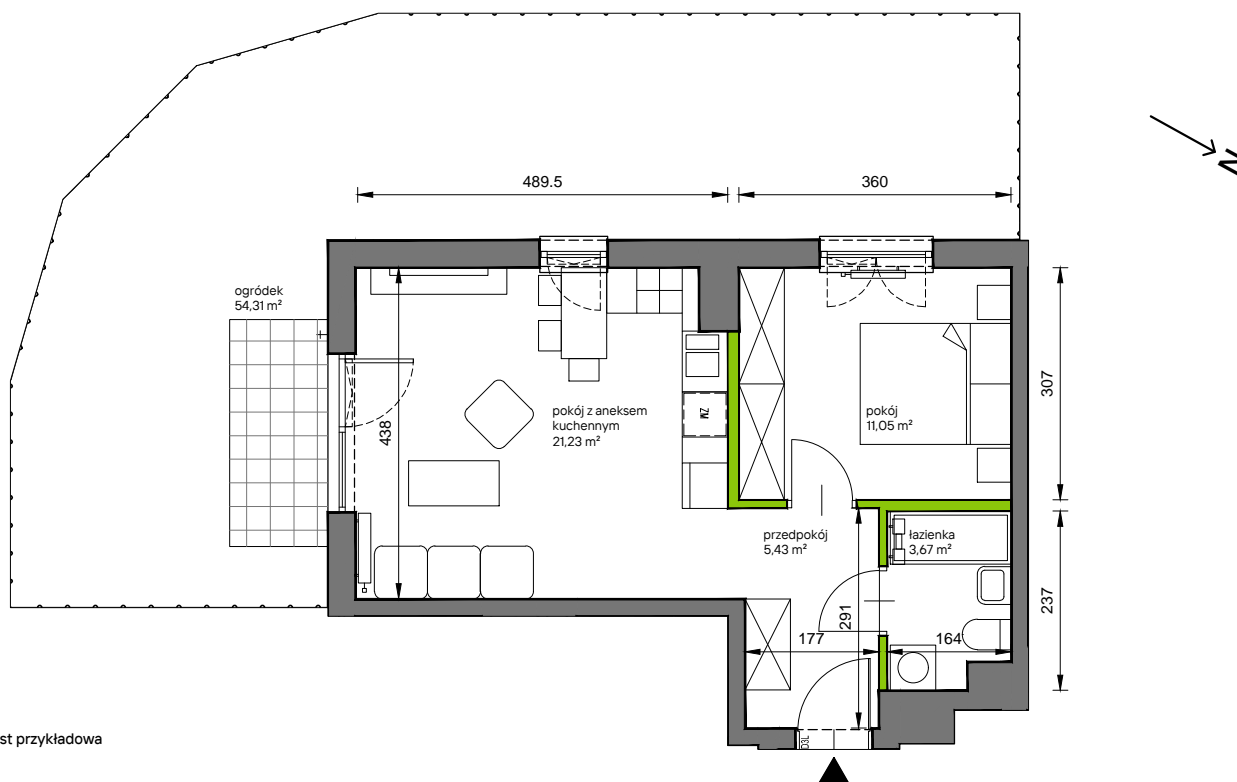

Słoneczne Miasteczko

nr C.002

Powierzchnia **41,38 m²**

Parter

Aranżacja mieszkania jest przykładowa

Powierzchnia **użytkowa**

przedpokój	5,43 m ²
łazienka	3,67 m ²
pokój z aneksem kuchennym	21,23 m ²
pokój	11,05 m ²
Razem	41,38 m²
+ogródek	54,31 m ²

Rzut kondygnacji **Parter**

Plan osiedla **Budynek C**

U nas nigdy nie płacisz za powierzchnię pod ścianami działowymi