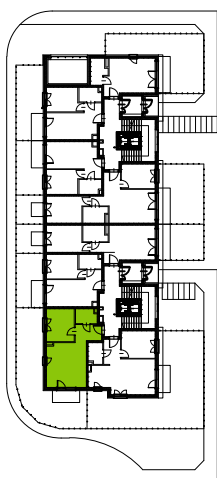

Słoneczne Miasteczko

nr C.002

Powierzchnia **41,38 m²**

Parter

Aranżacja mieszkania jest przykładowa

Powierzchnia **użytkowa**

przedpokój	5,43 m ²
łazienka	3,67 m ²
pokój z aneksem kuchennym	21,23 m ²
pokój	11,05 m ²
Razem	41,38 m²
+ogródek	54,31 m ²

Rzut kondygnacji **Parter**

Plan osiedla **Budynek C**

U nas nigdy nie płacisz za powierzchnię pod ścianami działowymi