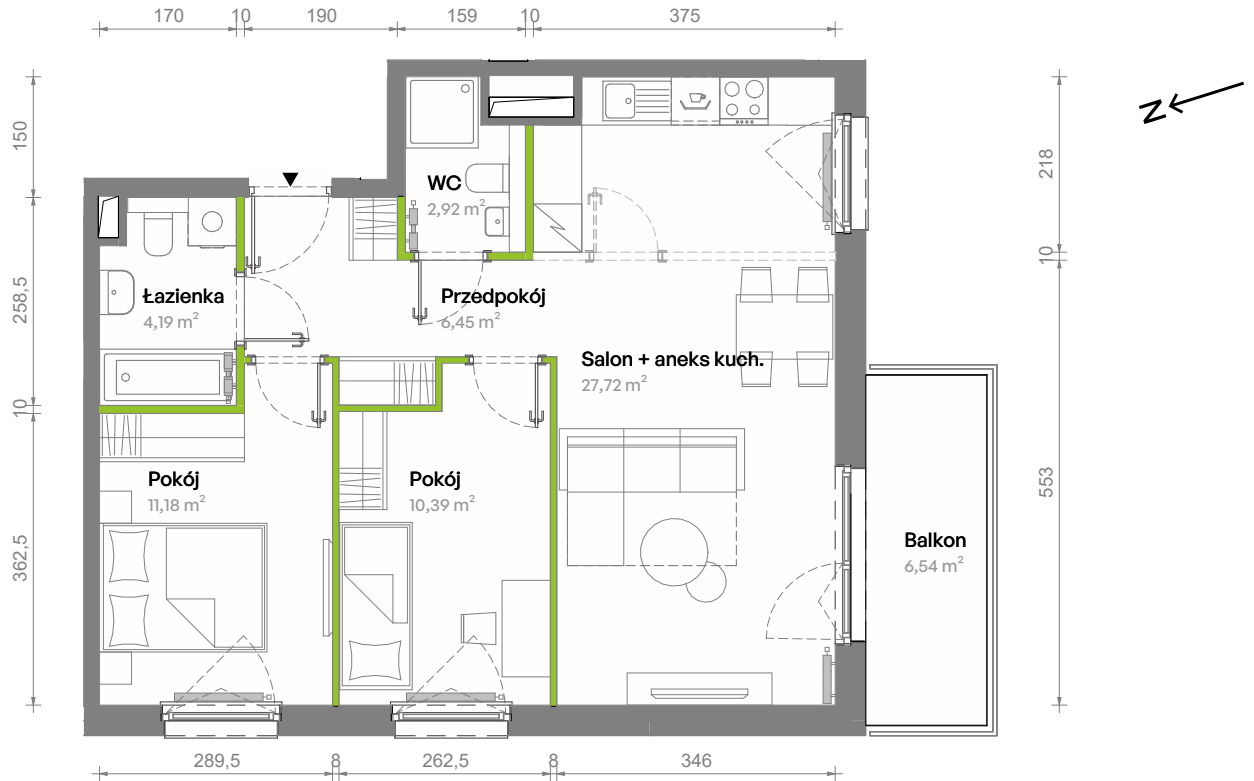

Południe Vita.

nr E1.02.21

Powierzchnia **62,85 m²**

Piętro **02**

Aranżacja mieszkania jest przykładowa.
Podano orientacyjne wymiary pomieszczeń.

Powierzchnia **użytkowa**

Rzut kondygnacji **Piętro 02**

Plan osiedla **Budynek E1**

Przedpokój	6,45 m ²
Salon + aneks kuch.	27,72 m ²
Pokój	10,39 m ²
Pokój	11,18 m ²
Łazienka	4,19 m ²
WC	2,92 m ²
Razem	62,85 m²
+ Balkon	6,54 m ²

U nas nigdy nie płacisz za powierzchnię pod ścianami działowymi