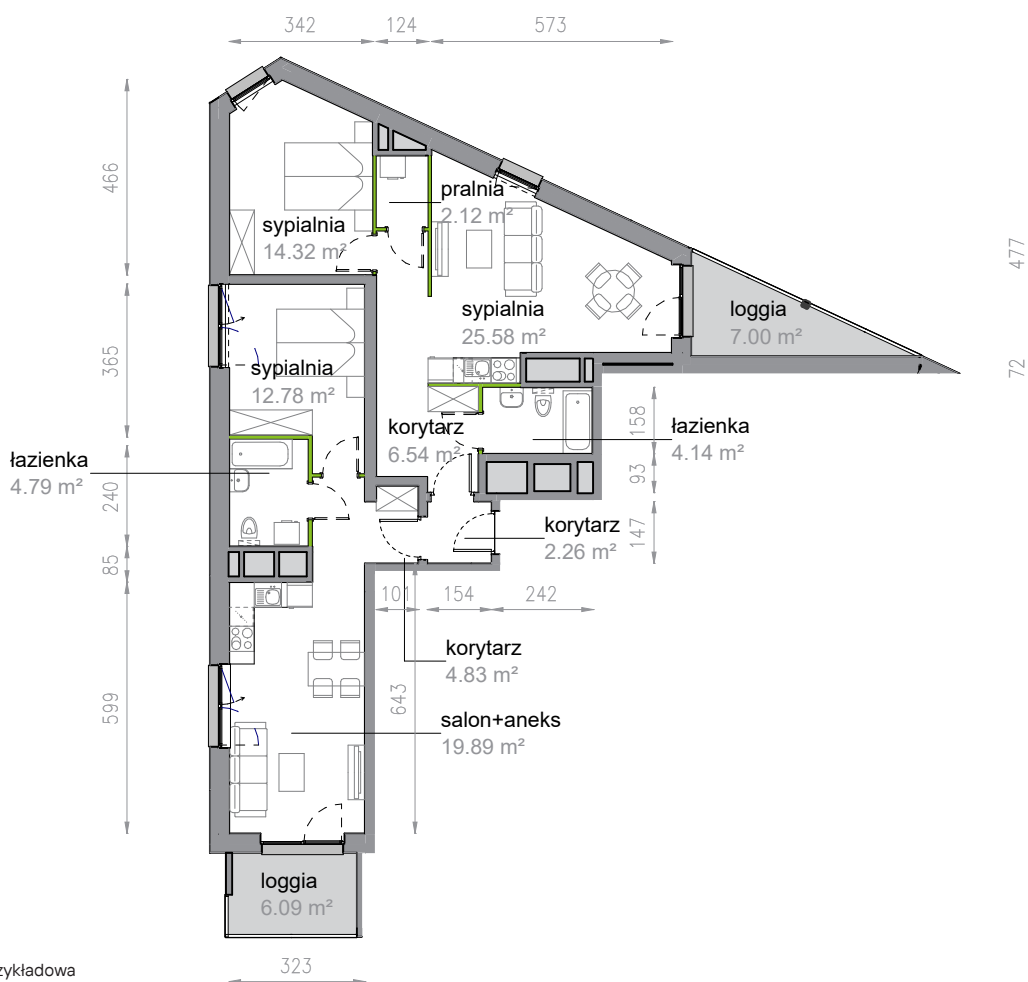

Piękna Vita.

2/9/45

Powierzchnia **97.25 m²**

Piętro **9**

Aranżacja mieszkania jest przykładowa

Powierzchnia **użytkowa**

Rzut kondygnacji **Piętro 9**

Plan osiedla **Klatka 2**

korytarz	6.54 m ²
korytarz	2.26 m ²
korytarz	4.83 m ²
pralnia	2.12 m ²
salon+aneks	19.89 m ²
sypialnia	12.78 m ²
sypialnia	25.58 m ²
sypialnia	14.32 m ²
łazienka	4.79 m ²
łazienka	4.14 m ²
Razem	97.25 m²
+ loggia	7.00 m ²
+ loggia	6.09 m ²

U nas nigdy nie płacisz za powierzchnię pod ścianami działowymi