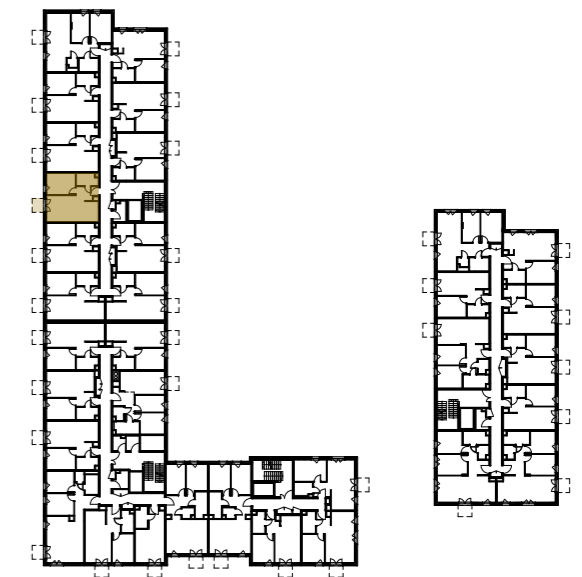

## Ożarów Mazowiecki

Położenie lokalu na terenie inwestycji

Dane mieszkania:

### LOKAL 77

| Nazwa pomieszczenia          | Powierzchnia               |
|------------------------------|----------------------------|
| Salon + aneks kuchenny       | 21,27                      |
| Sypialnia                    | 10,83                      |
| Korytarz                     | 4,99                       |
| Łazienka                     | 4,41                       |
| <b>Powierzchnia użytkowa</b> | <b>41,50 m<sup>2</sup></b> |
| Balkon                       | 2,76                       |
|                              | <b>2,76 m<sup>2</sup></b>  |