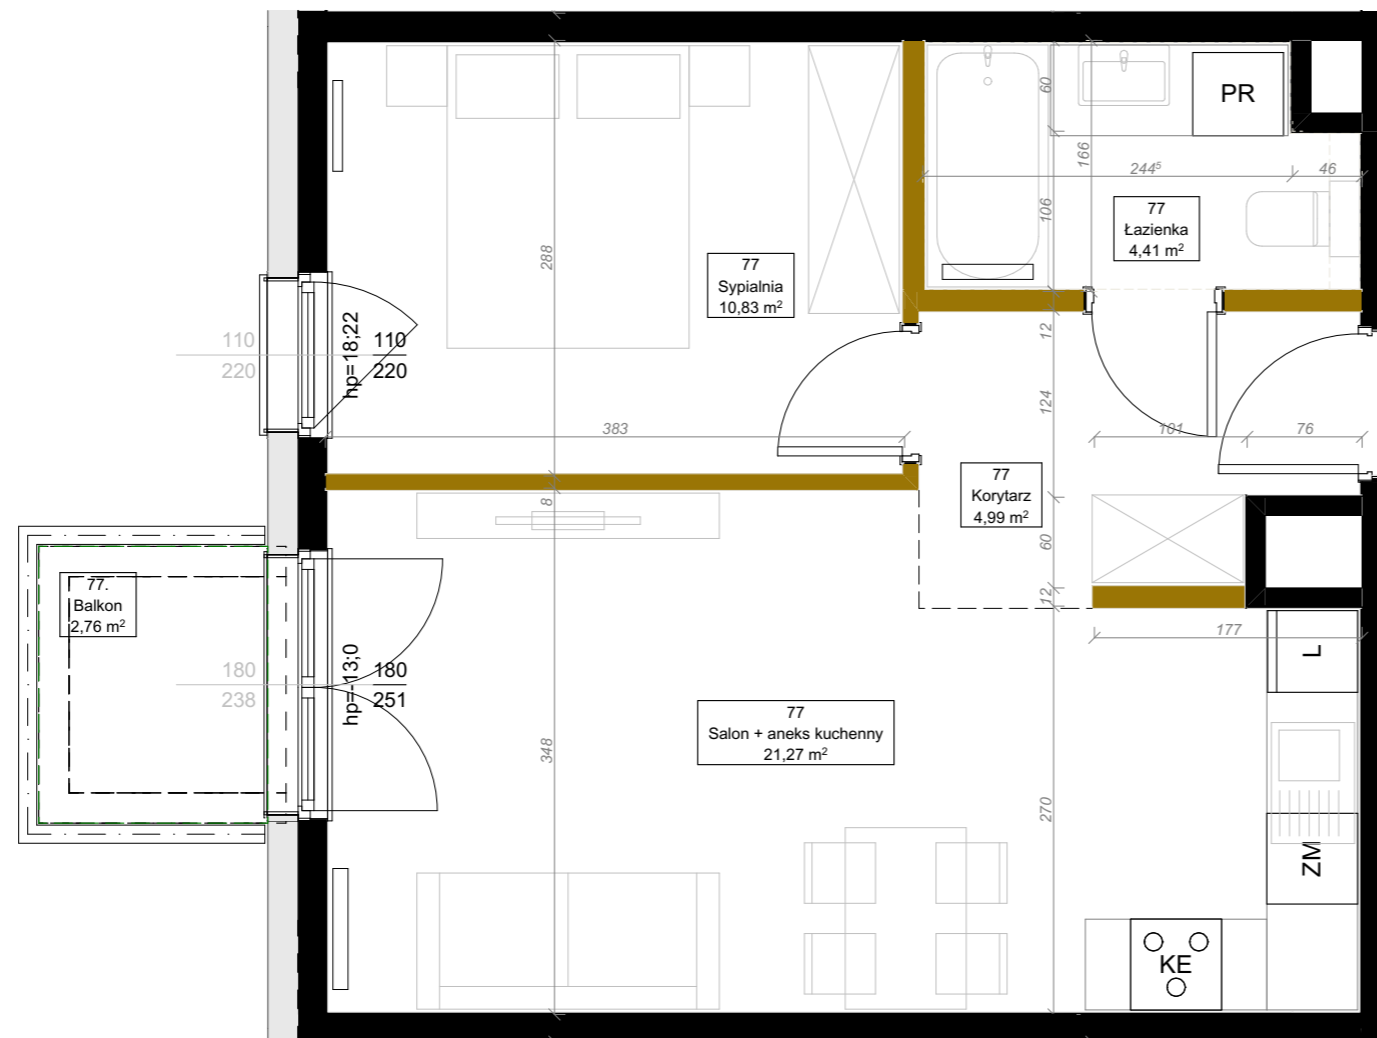

## Ożarów Mazowiecki

Położenie lokalu na terenie inwestycji

Dane mieszkania:

### BUDYNEK A, 2. PIĘTRO

### LOKAL 77

| Nazwa pomieszczenia          | Powierzchnia               |
|------------------------------|----------------------------|
| Salon + aneks kuchenny       | 21,27                      |
| Sypialnia                    | 10,83                      |
| Korytarz                     | 4,99                       |
| Łazienka                     | 4,41                       |
| <b>Powierzchnia użytkowa</b> | <b>41,50 m<sup>2</sup></b> |
| Balkon                       | 2,76                       |
|                              | <b>2,76 m<sup>2</sup></b>  |