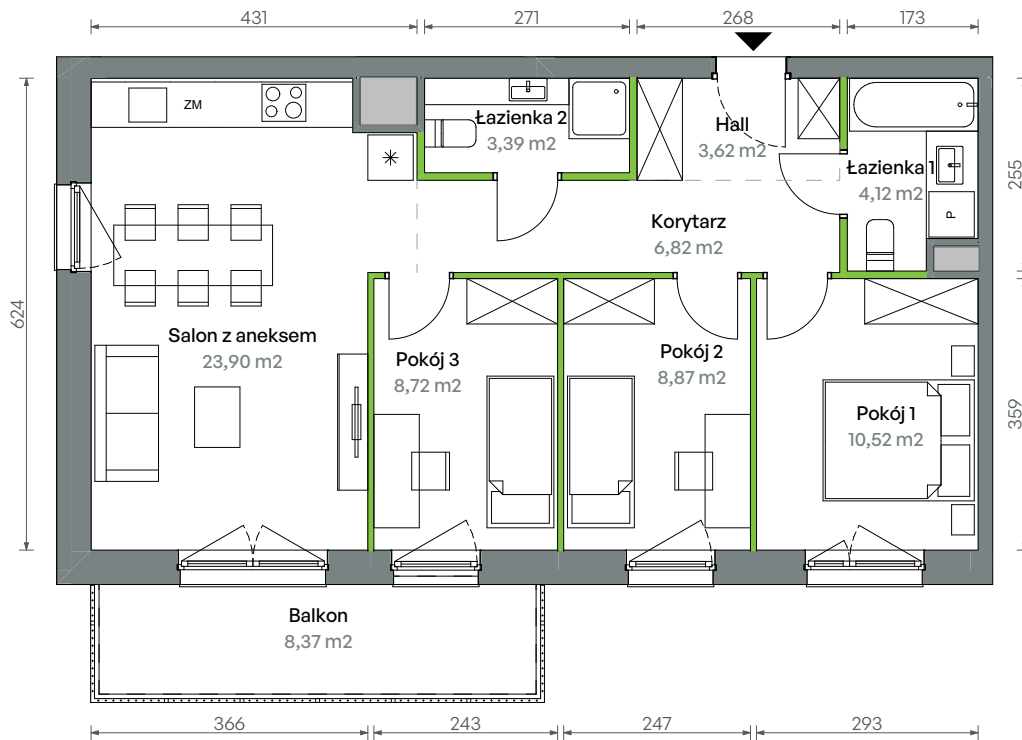

Oliwska Vita.

nr 1/A/2/85

Powierzchnia **69,96 m²**

Piętro 6

Aranżacja mieszkania jest przykładowa

Powierzchnia użytkowa

Salon z aneksem	23,90
Pokój 1	10,52
Pokój 2	8,87
Pokój 3	8,72
Korytarz	6,82
Łazienka 1	4,12
Hall	3,62
Łazienka 2	3,39
Razem	69,96 m²
Balkon	8,37

Rzut kondygnacji Piętro 6

Plan osiedla Budynek 1

U nas nigdy nie płacisz za powierzchnie pod ścianami działowymi