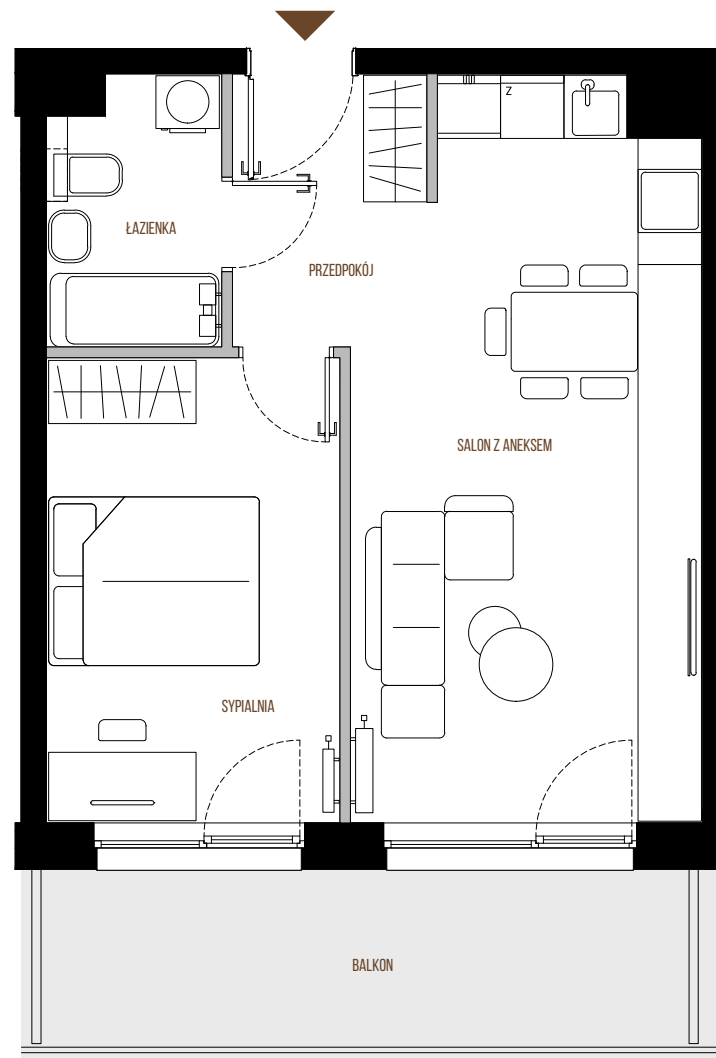

**LOKAL NR** 172  
**PIĘTRO** 5  
**KLATKA** K5

LICZBA POKOI 2  
 POW. UŻYTKOWA 43,35 m<sup>2</sup>  
 POW. CAŁOŚCIOWA 44,84 m<sup>2</sup>

1. PRZEDPOKÓJ 4,92 m<sup>2</sup>  
 2. SALON Z ANEKSEM 21,76 m<sup>2</sup>  
 3. SYPIALNIA 12,49 m<sup>2</sup>  
 4. ŁAZIENKA 4,18 m<sup>2</sup>  
 BALKON

SYTUACJA

RZUT LOKALU

RZUT KONDYGNACJI