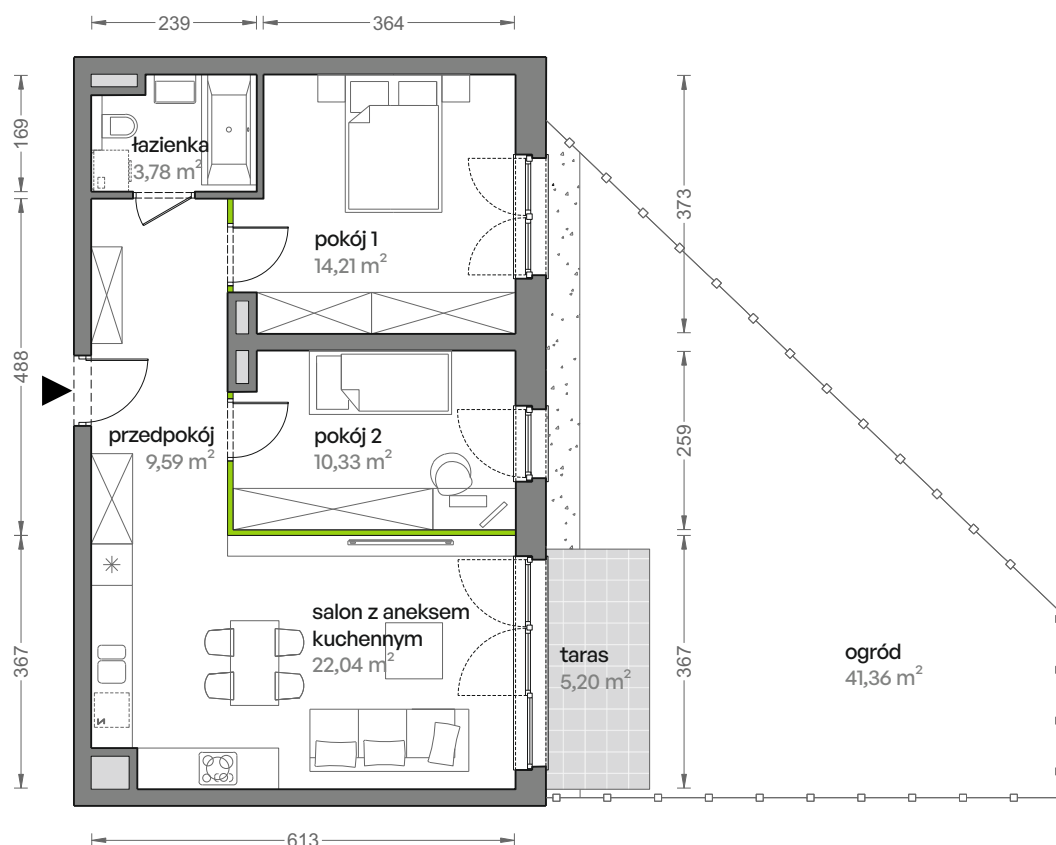

Ceglana Park.

nr 3/b/1

Powierzchnia **59,95 m²**

Parter

Aranżacja mieszkania jest przykładowa

Powierzchnia **użytkowa**

salon z aneksem kuchennym	22,04 m ²
pokój 1	14,21 m ²
pokój 2	10,33 m ²
łazienka	3,78 m ²
przedpokój	9,59 m ²
Razem	59,95 m²
+taras	5,20 m ²
+ogród	41,36 m ²

Rzut kondygnacji **Parter**

Plan osiedla **Budynek 3**