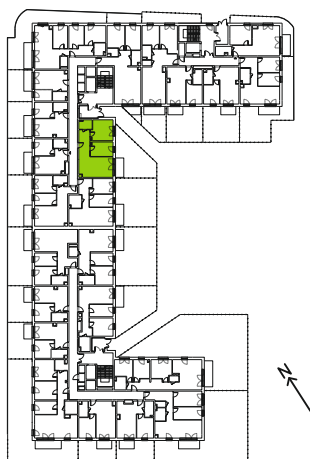

Ceglana Park.

nr 3/b/1

Powierzchnia **59,95 m²**

Parter

Aranżacja mieszkania jest przykładowa

Powierzchnia **użytkowa**

salon z aneksem kuchennym	22,04 m ²
pokój 1	14,21 m ²
pokój 2	10,33 m ²
łazienka	3,78 m ²
przedpokój	9,59 m ²
Razem	59,95 m²
+taras	5,20 m ²
+ogród	41,36 m ²

Rzut kondygnacji **Parter**

Plan osiedla **Budynek 3**