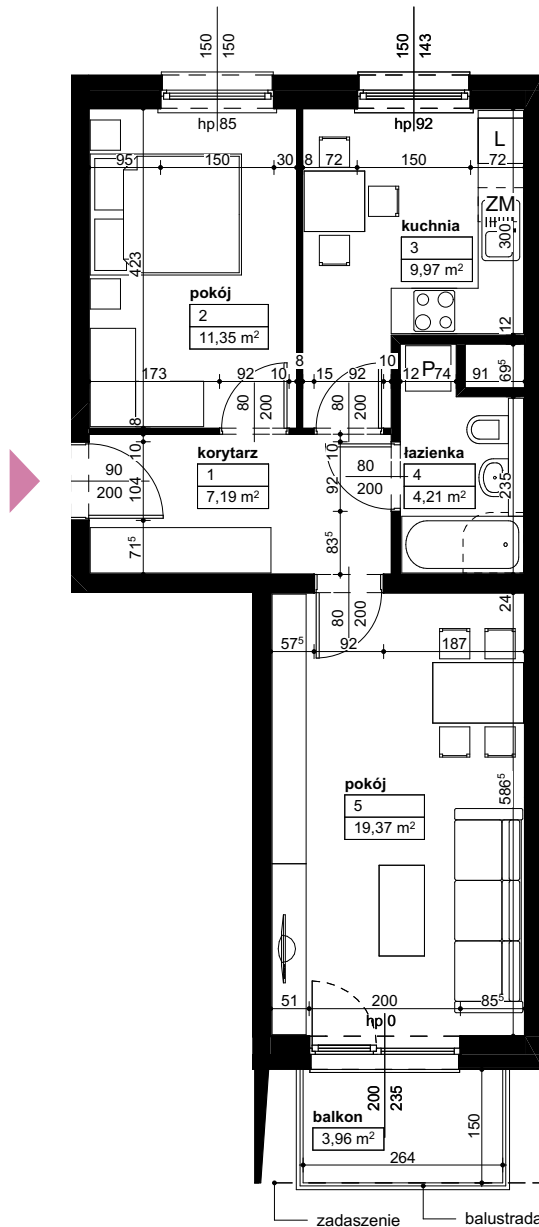

Lokalizacja osiedla

Położenie budynku

Położenie mieszkania

MAJTA  
WOŁKOWSKA

BUDYNEK MIESZKALNY  
WIELORODZINNY  
UL. WOŁKOWSKA  
W POZNANIU

SKALA 1:100

Wymiary podano w świetle ścian surowych, powierzchnie podano w świetle ścian otynkowanych.

OPIS MIESZKANIA:

Numer: C/1/5/21  
Powierzchnia: 52,09m<sup>2</sup>  
Kondygnacja: Piętro +5  
Struktura: 2 pokoje z kuchnią  
Cena brutto:  
Cena brutto/m<sup>2</sup>:

Niniejsza karta ma charakter poglądowy i nie stanowi oferty handlowej w rozumieniu art. 66 §1 Kodeksu Cywilnego oraz innych właściwych przepisów prawnych