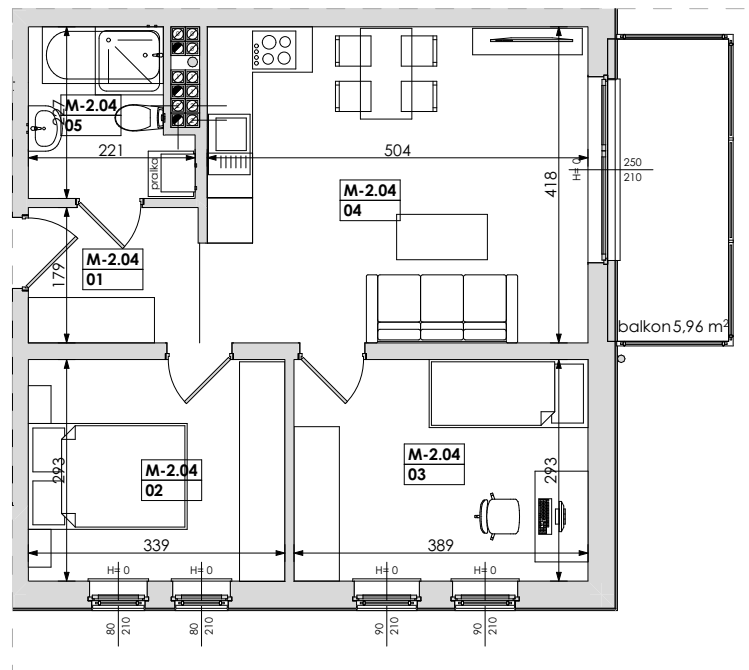

| Mieszkanie nr | Nr pom. | Nazwa pomieszczenia | Powierzchnia | Wys. |
|---------------|---------|---------------------|----------------------------|------|
| M-2.04 | 01 | korytarz | 4,04 | 250 |
| | 02 | pokój | 9,94 | 250 |
| | 03 | pokój | 11,39 | 250 |
| | 04 | pokój dz.+aneks k. | 21,18 | 250 |
| | 05 | łazienka | 4,40 | 250 |
| | | | 50,95 m² | |

Powyższe rysunki mają charakter poglądowy. Zastrzegamy sobie prawo do wprowadzenia zmian.

powierzchnia mieszkania 50,95 m²