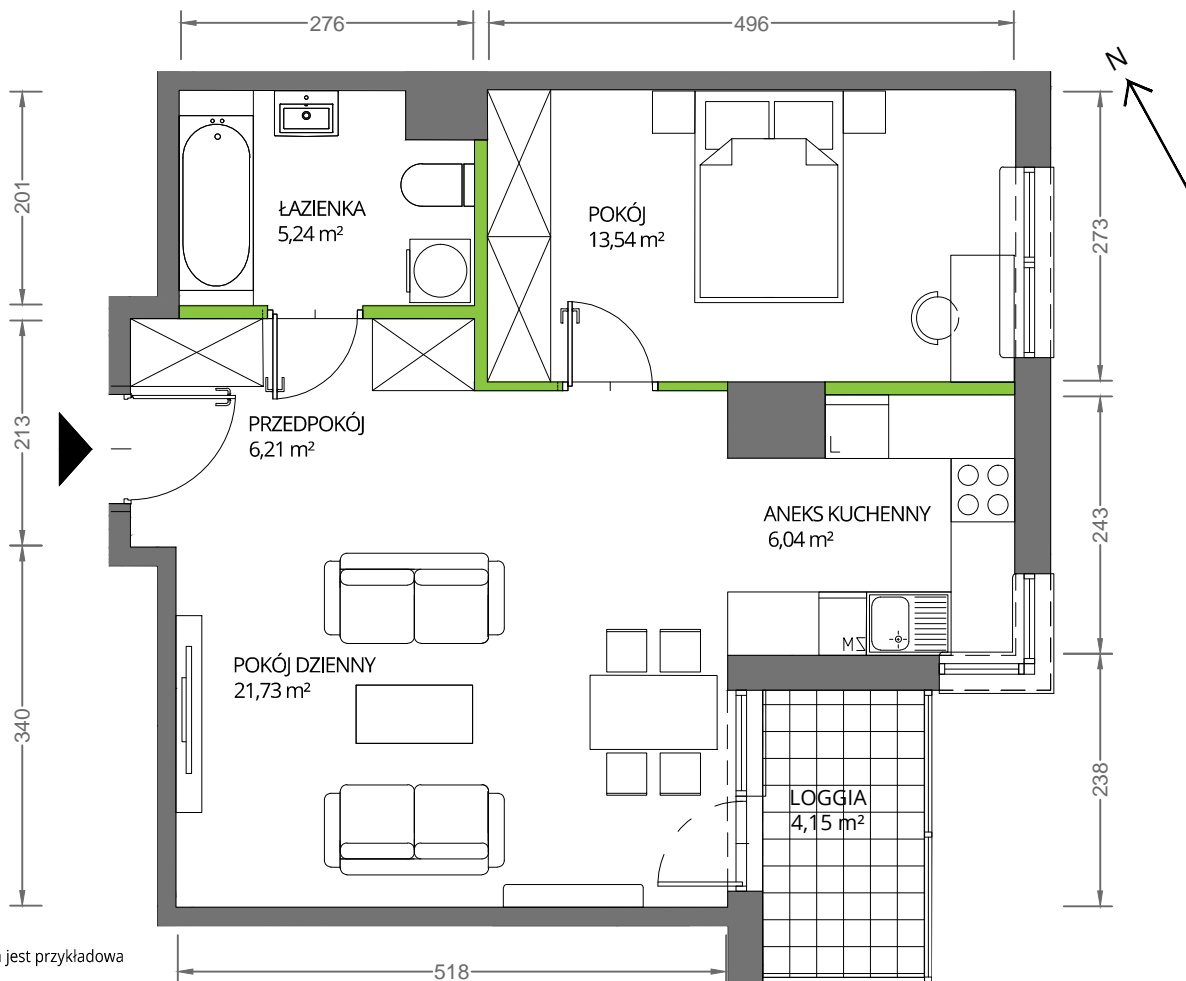

Krakowska Vita

nr 15

Powierzchnia **52,76 m²**

Piętro **4**

Powierzchnia **użytkowa**

Rzut kondygnacji **Piętro 4**

Plan osiedla

pokój dzienny	21,73 m ²
pokój	13,54 m ²
aneks kuchenny	6,04 m ²
łazienka	5,24 m ²
przedpokój	6,21 m ²
Razem	52,76 m²
+ loggia	4,15 m ²

U nas nigdy nie płacisz za powierzchnię pod ścianami działowymi