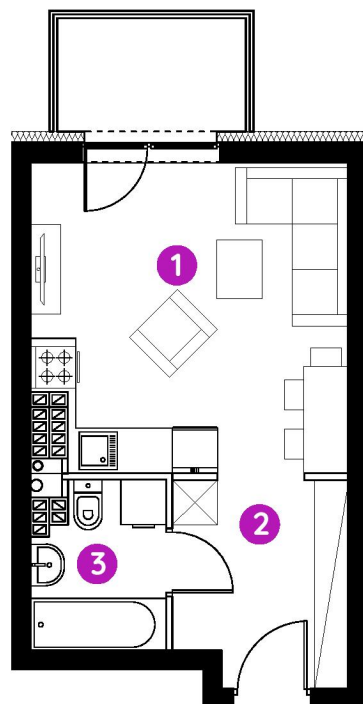

Murapol Aviator

Toruń | ul. Grudziądzka 115

0 1 2 5m

Podziałka podana z tolerancją +/- 5%

Aranżacja mieszkania ma charakter poglądowy.

lokal	1.B.4.05
piętro	4
budynek	1
1. salon z aneksem kuch.	16,62 m²
2. hol	6,10 m²
3. łazienka	3,63 m²
metraż	26,35 m²
balkon	3,75 m ²