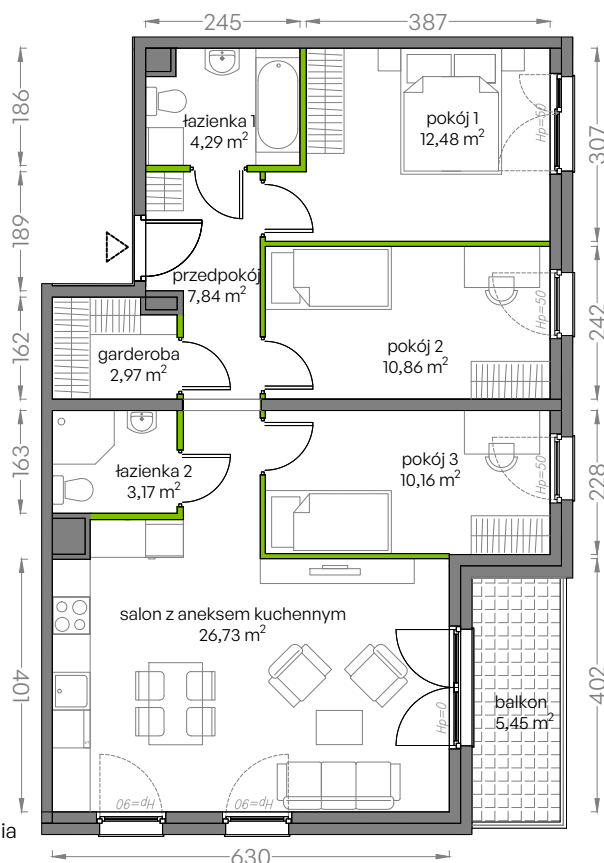

Niepołomicka Vita

nr B/2/33

Powierzchnia **78,50 m²**

Piętro 2

Aranżacja mieszkania jest przykładowa
Podano orientacyjne wymiary pomieszczenia

Powierzchnia **użytkowa**

Rzut kondygnacji **Piętro 2**

Plan osiedla **Budynek B**

salon z aneksem kuchennym	26,73m ²
pokój 1	12,48m ²
pokój 2	10,86m ²
pokój 3	10,16m ²
łazienka 1	4,29m ²
łazienka 2	3,17m ²
garderoba	2,97m ²
przedpokój	7,84m ²
Razem	78,50m²
+balkon	5,45m ²