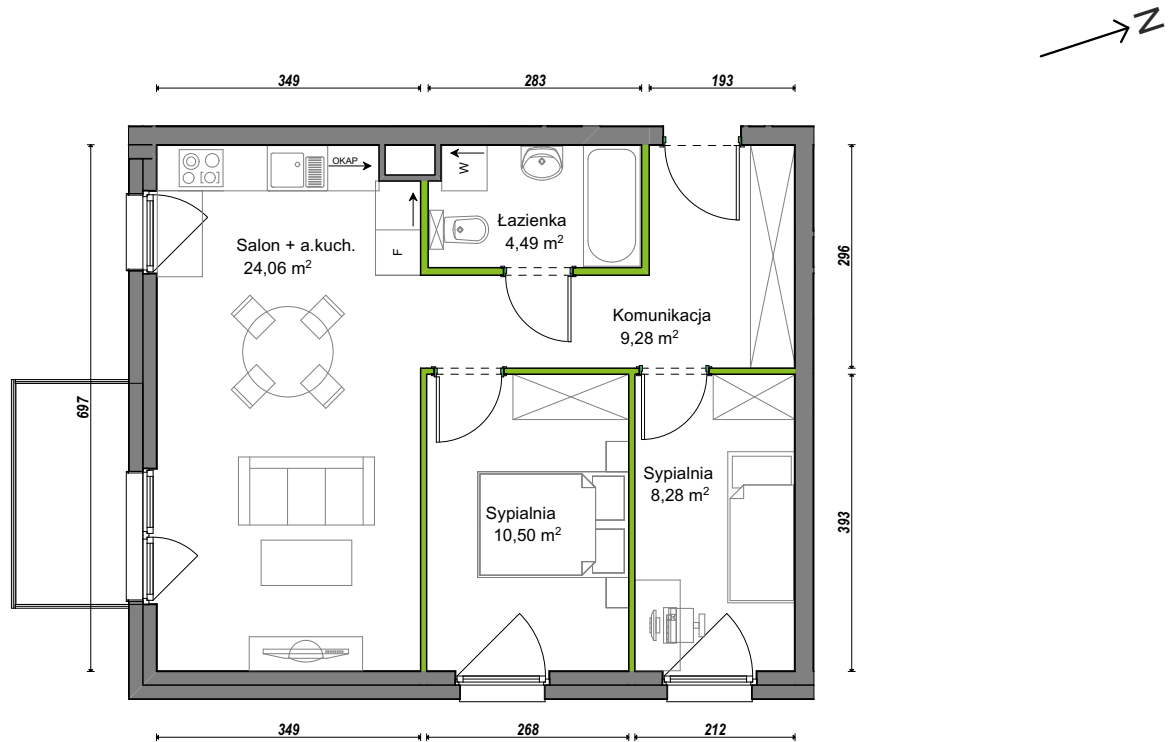

## nr D2/G/13

Powierzchnia **56,61 m<sup>2</sup>**

Piętro **2**

Aranżacja mieszkania jest przykładowa.

### Powierzchnia **użytkowa**

Komunikacja	9,28 m <sup>2</sup>
Łazienka	4,49 m <sup>2</sup>
Salon + a.kuch.	24,06 m <sup>2</sup>
Sypialnia	8,28 m <sup>2</sup>
Sypialnia	10,50 m <sup>2</sup>
<b>Razem</b>	<b>56,61 m<sup>2</sup></b>
+Balkon	4,36 m <sup>2</sup>