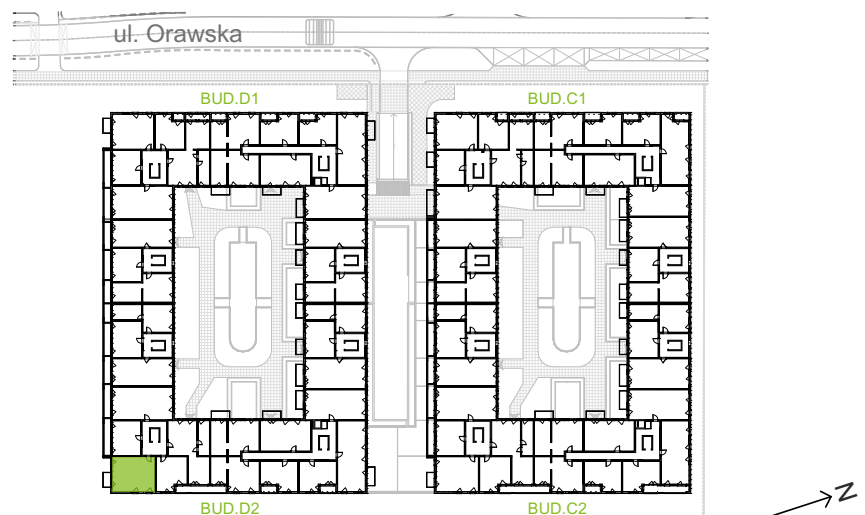

Rzut kondygnacji **Piętro 2**

U nas nigdy nie płacisz za powierzchnię pod ścianami dzielowymi.