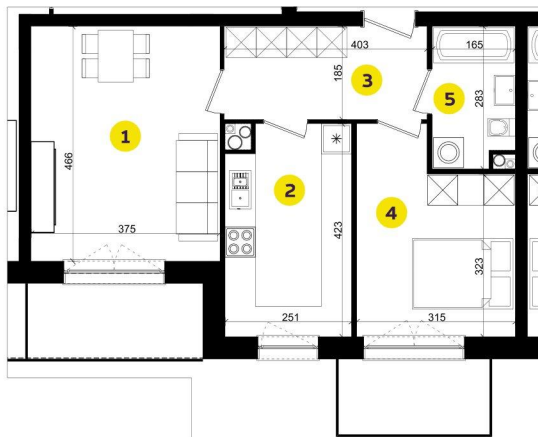

MIESZKANIE B5C

Pow.: 50,58m²

Piętro: 4

**NOWE
ZŁOTNO**

1. Salon	17,31m ²
2. Kuchnia	10,12m ²
3. Przedpokój	7,34m ²
4. Pokój	11,42m ²
5. Łazienka	4,39m ²

Powierzchnia: 50,58m²

Balkon: 4,50m²

Balkon: 5,25m²