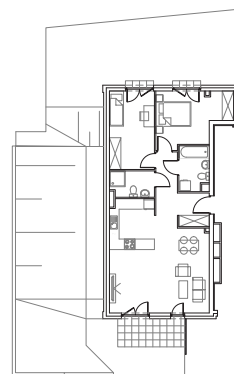

Sobótka, ul. Armii Krajowej

apartament: **A2-0-1**
 budynek: **A**
 piętro: **parter**

Pow. ogrodu: **132,95 m²**

powierzchnia użytkowa:

71,21 m²

pokój dzienny z aneksem kuchennym:	32,27 m ²
sypialnia:	11,80 m ²
sypialnia:	11,37 m ²
łazienka:	4,24 m ²
łazienka:	3,69 m ²
przedpokój:	7,84 m ²
ogród:	132,95 m ²