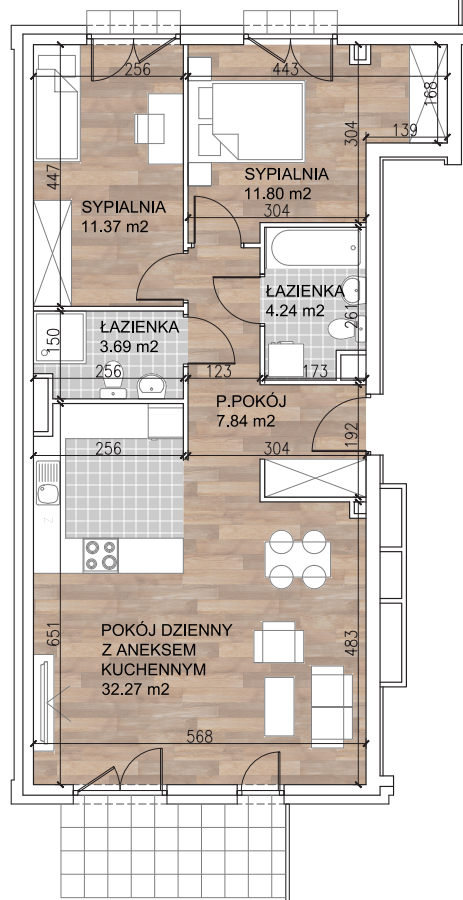

Sobótka, ul. Armii Krajowej

apartament: **A2-0-1**
 budynek: **A**
 piętro: **parter**

Pow. ogrodu: **132,95 m²**

powierzchnia użytkowa:

71,21 m²

pokój dzienny z aneksem kuchennym:	32,27 m ²
sypialnia:	11,80 m ²
sypialnia:	11,37 m ²
łazienka:	4,24 m ²
łazienka:	3,69 m ²
przedpokój:	7,84 m ²
ogród:	132,95 m ²