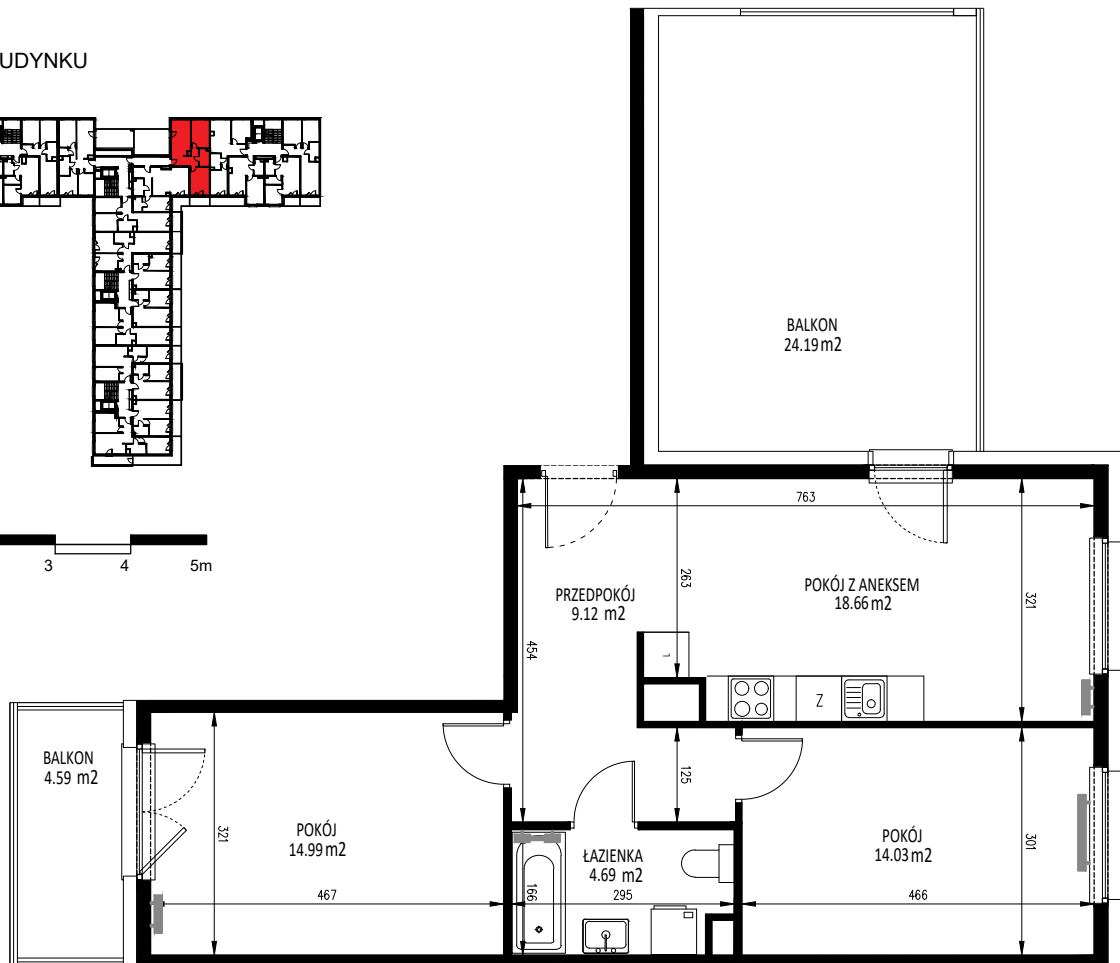

KRAKOWSKIE TARASY

ul. Krakowska 88

BIURO SPRZEDAŻY
ul. Krakowska 88, 50-427 Wrocław
tel. 71 740 00 14
krakowskietarasy@ims-budownictwo.pl

www.ims-budownictwo.pl

Nr mieszkania	Klatka	Piętro	Liczba pokoi	Powierzchnia [m ²]	Powierzchnia balkonu[m ²]
88	4	3 piętro	3	61,49	28,78

LOKALIZACJA W BUDYNKU

Ostateczna powierzchnia lokali zostanie określona na podstawie pomiaru powykonawczego.
Załączony rzut należy traktować poglądowo, jest on prezentowany w celu przedstawienia rozkładu funkcjonalnego pomieszczeń w obrębie lokalu.
Powierzchnię podano dla budynku w stanie wykończonym, na poziomie podłogi.
Do powierzchni kondygnacji nie są wliczane szachty instalacyjne wraz z ich obudową i wykończeniem oraz ścianki działowe.