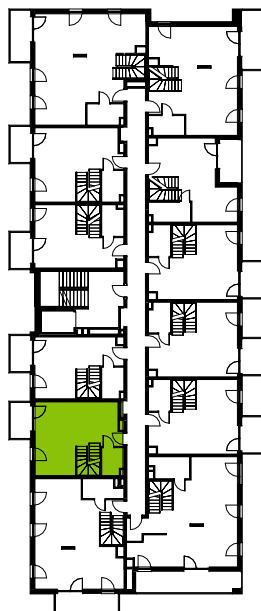

Przemyska Vita, J.4.M11

Powierzchnia **56,53 m²**

Piętro **4+A**

Aranżacja mieszkania jest przykładowa.

Powierzchnia **użytkowa**

nie uwzględnia powierzchni pod ścianami działowymi

Rzut kondygnacji **4+A**

Plan osiedla **Budynek J**

Pokój dzienny + aneks	34,84 m ²
Łazienka	3,59 m ²
Antresola	18,10 m ²
Razem	56,53 m²
+ balkon	4,05 m ²

U nas nigdy nie płacisz za powierzchnię pod ścianami działowymi