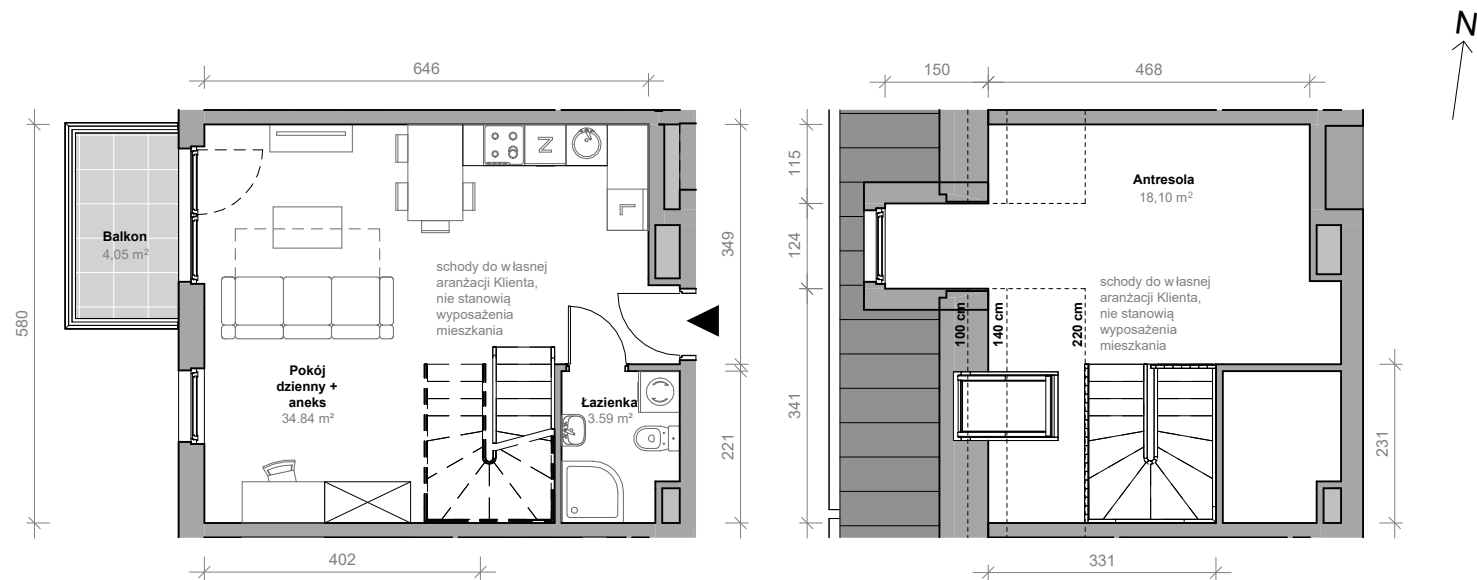

Przemyska Vita, J.4.M11

Powierzchnia **56,53 m²**

Piętro **4+A**

Aranżacja mieszkania jest przykładowa.

Powierzchnia **użytkowa**

nie uwzględnia powierzchni pod ścianami działowymi

Rzut kondygnacji **4+A**

Plan osiedla **Budynek J**

Pokój dzienny + aneks	34,84 m ²
Łazienka	3,59 m ²
Antresola	18,10 m ²
Razem	56,53 m²
+ balkon	4,05 m ²

U nas nigdy nie płacisz za powierzchnię pod ścianami działowymi