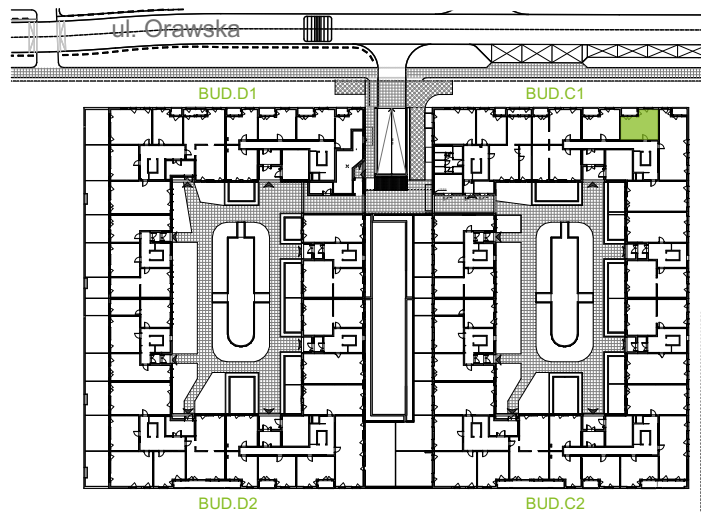

Orawska Vita.

nr C1/C/04

Powierzchnia **38,46 m²**

Piętro **0**

Aranżacja mieszkania jest przykładowa.

Powierzchnia użytkowa

Komunikacja	4,49 m ²
Łazienka	4,40 m ²
Salon + a.kuch.	17,37 m ²
Sypialnia	12,20 m ²
Razem	38,46 m²
+Loggia	4,02 m ²

Rzut kondygnacji **Parter 0**

U nas nigdy nie płacisz za powierzchnię pod ścianami dzielowymi.