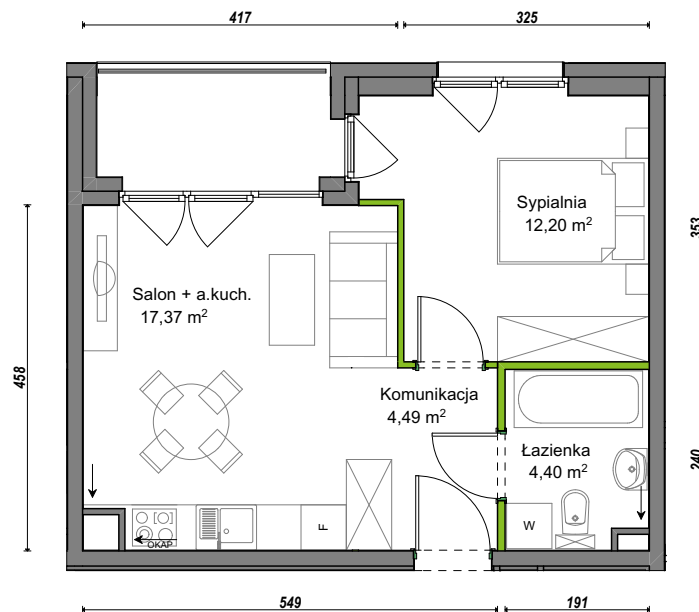

Orawska Vita.

nr C1/C/04

Powierzchnia **38,46 m²**

Piętro **0**

Aranżacja mieszkania jest przykładowa.

Powierzchnia użytkowa

Komunikacja	4,49 m ²
Łazienka	4,40 m ²
Salon + a.kuch.	17,37 m ²
Sypialnia	12,20 m ²
Razem	38,46 m²
+Loggia	4,02 m ²

Rzut kondygnacji **Parter 0**

U nas nigdy nie płacisz za powierzchnię pod ścianami dzielowymi.