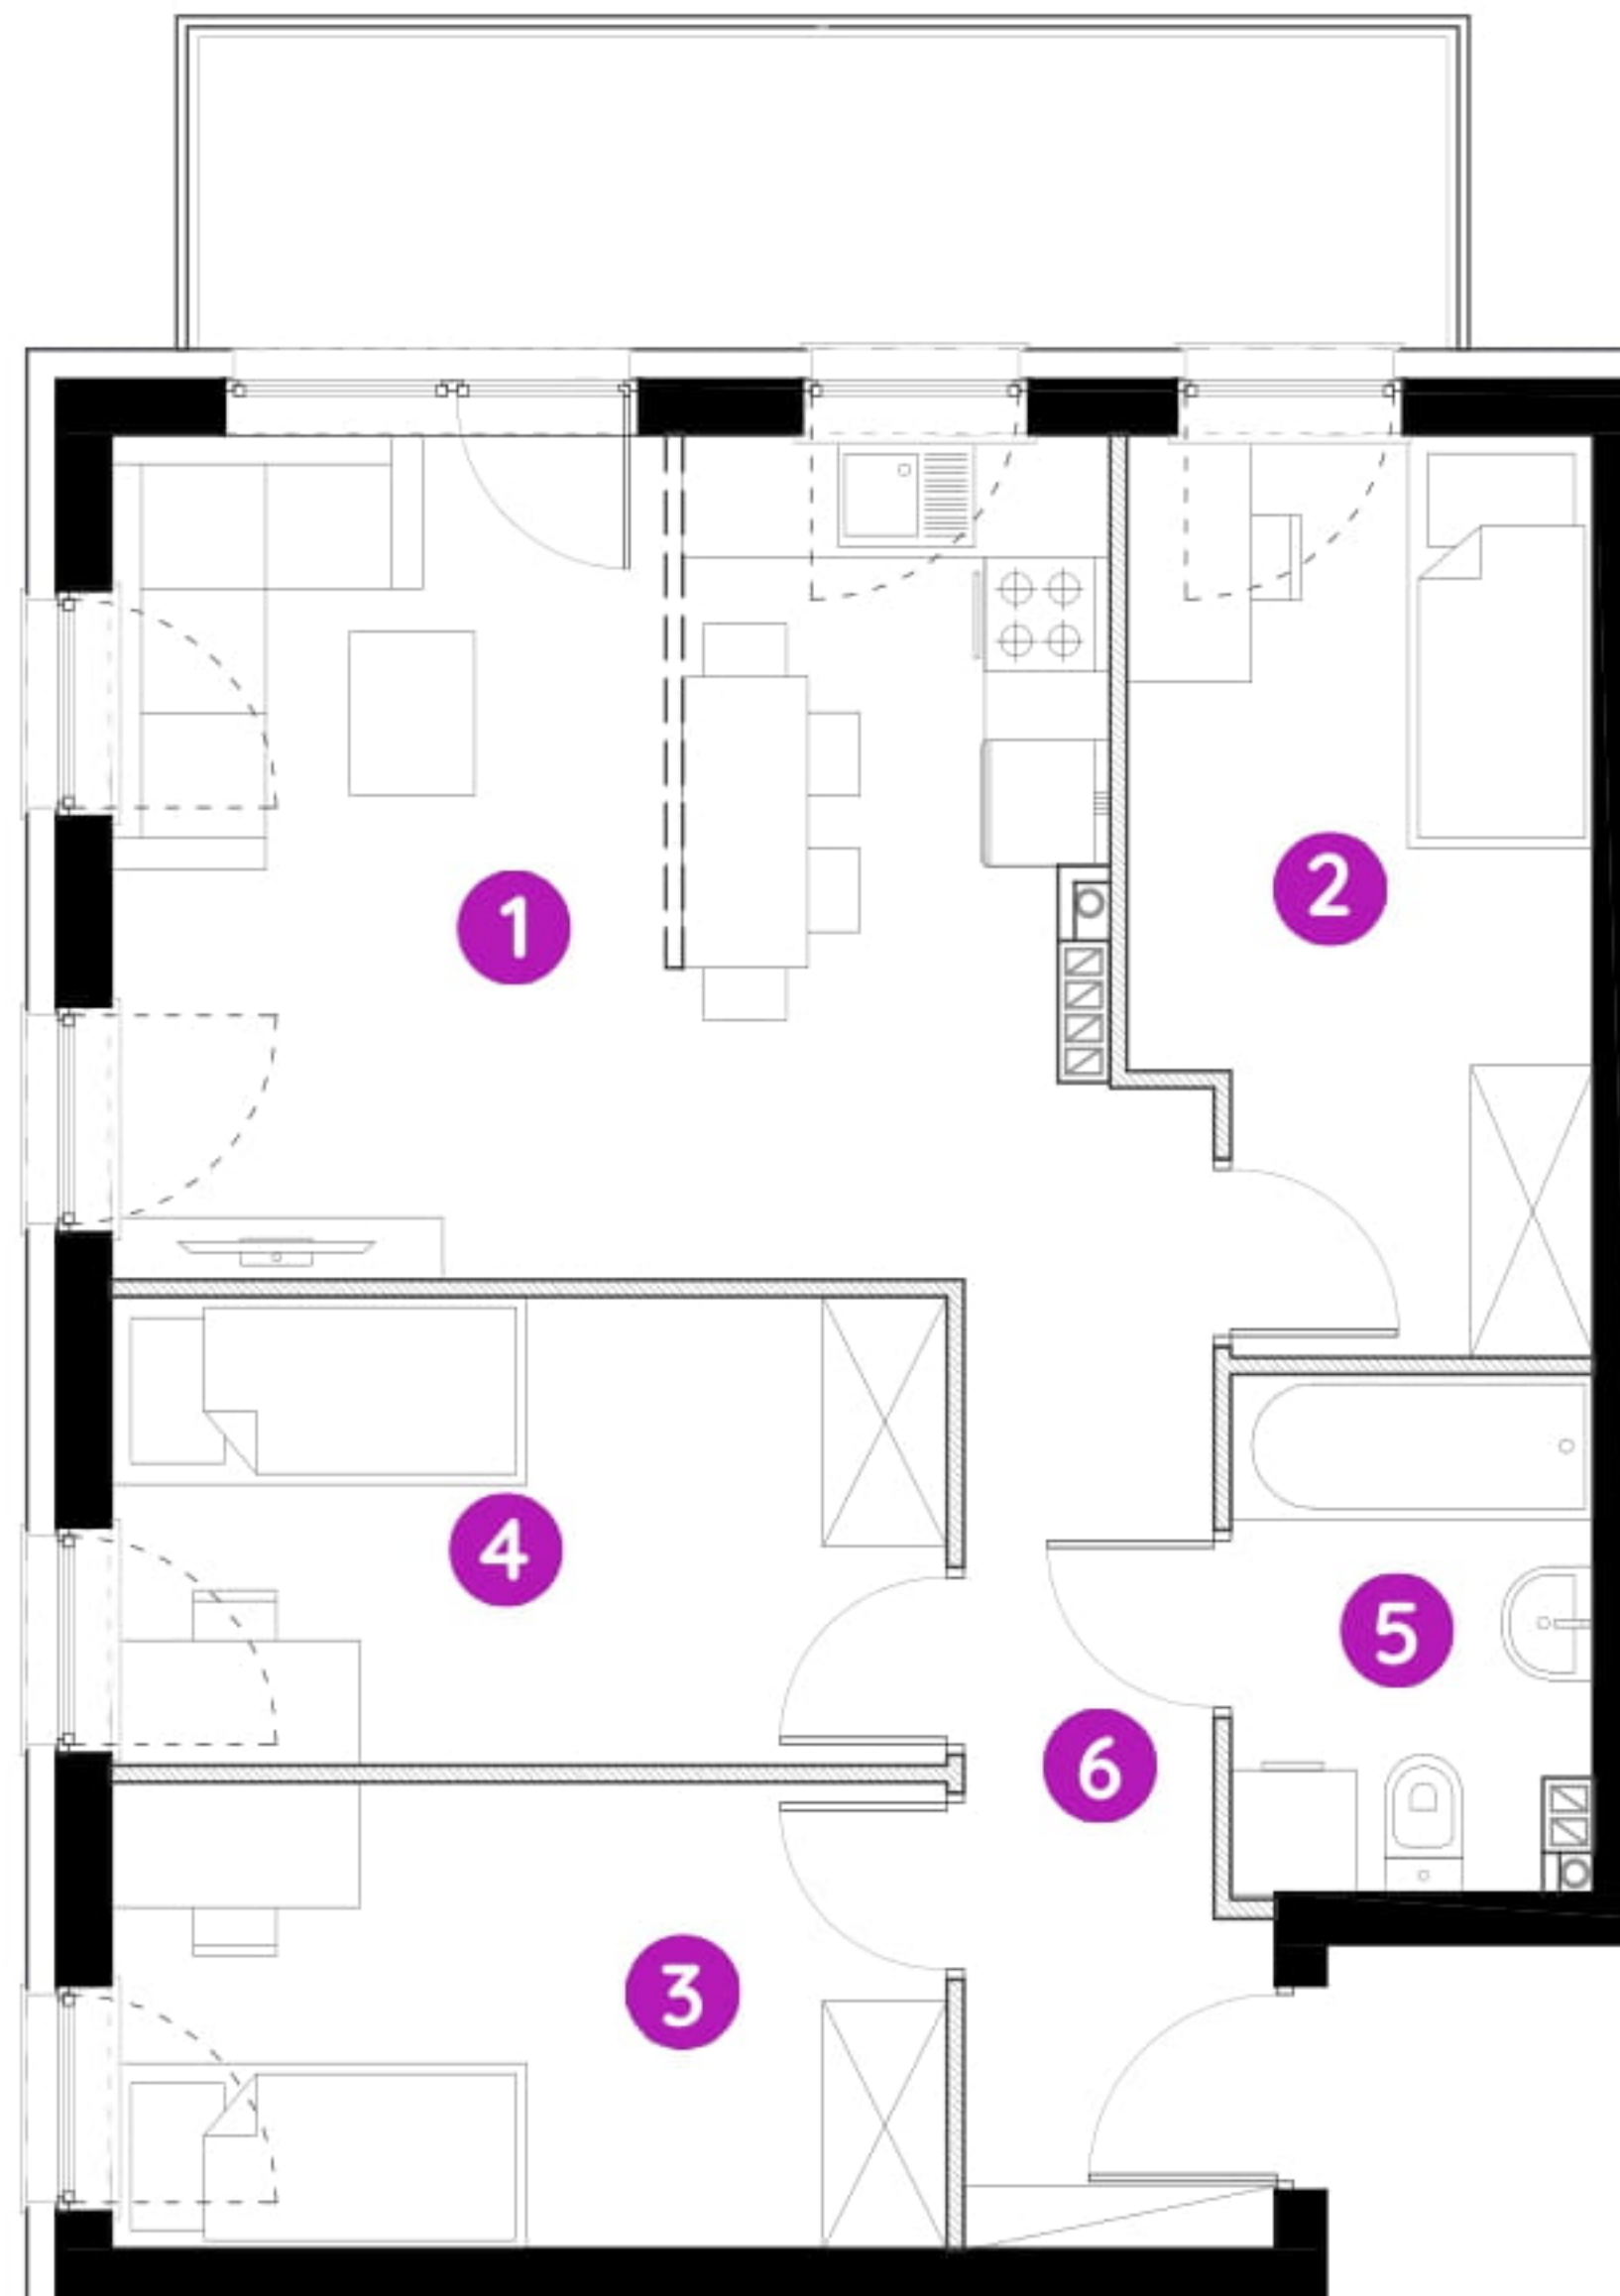

Murapol Osiedle Akademickie

Bydgoszcz | ul. Akademicka

mieszkanie **8.A.1.14**

piętro **pierwsze**

budynek **8**

1. salon z aneksem kuch.	18,77 m ²
2. sypialnia	9,10 m ²
3. sypialnia	8,86 m ²
4. sypialnia	8,86 m ²
5. łazienka	4,11 m ²
6. przedpokój	6,61 m ²

 powierzchnia ścian działowych nadających się do demontażu **2,32 m²**

metraż **58,63 m²**

balkon **9,00 m²**

0 1 2 5m

Podziałka podana z tolerancją +/- 5%
Aranżacja mieszkania ma charakter poglądowy.