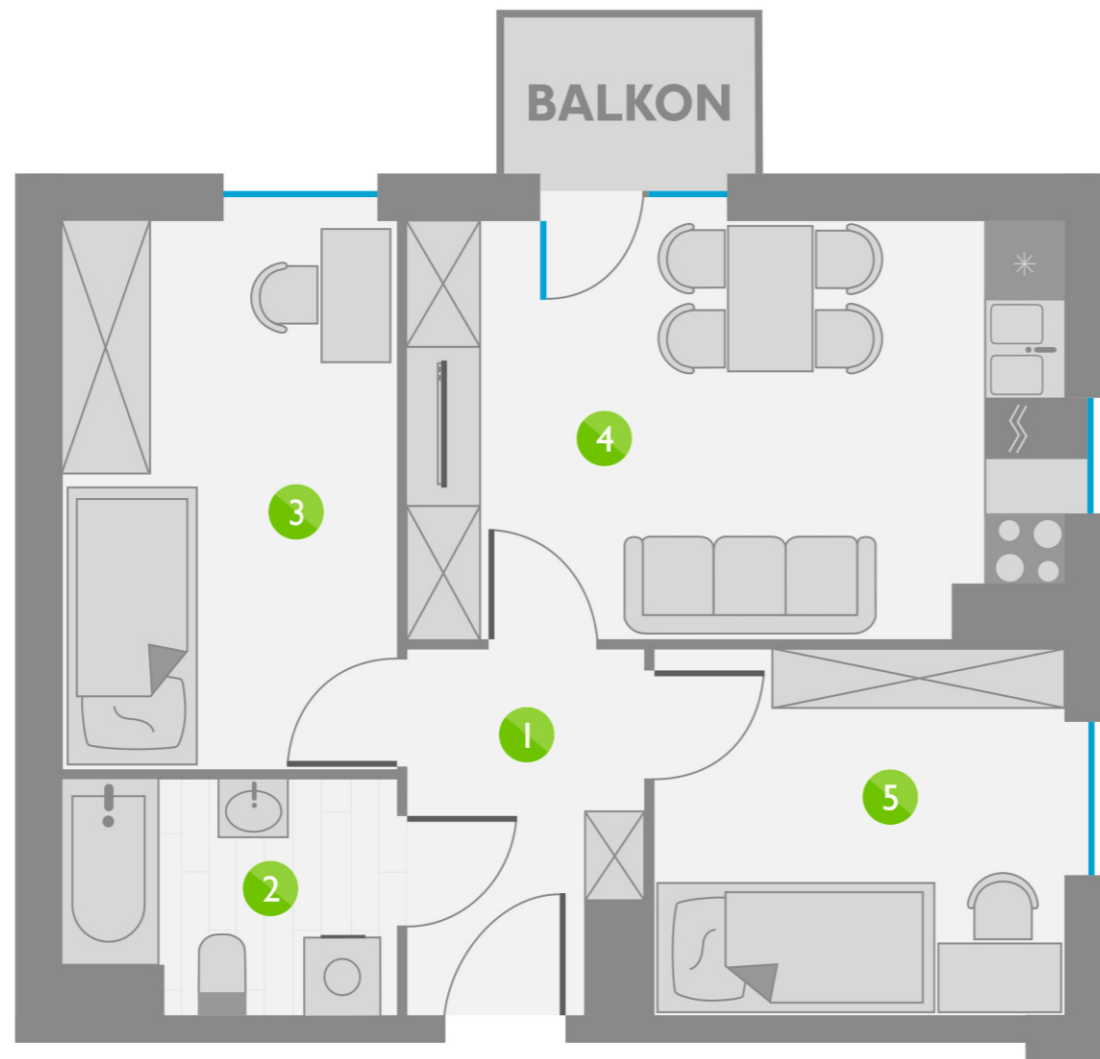

Os. Lotnictwa Polskiego 12

21

PIĘTRO 2

1	PARTER
11	P. 1
21	P. 2
31	P. 3
41	P. 4
51	P. 5
61	P. 6
71	P. 7
81	P. 8

ZESTAWIENIE POMIESZCZEŃ:

1	KORYTARZ	5,24 m ²
2	ŁAZIENKA	4,43 m ²
3	POKÓJ	11,00 m ²
4	POKÓJ Z ANEKSEM KUCHENNYM	16,12 m ²
5	GARDEROBA	8,92 m ²
ŁĄCZNIE:		45,71 m²

USYTUOWANIE LOKALU: