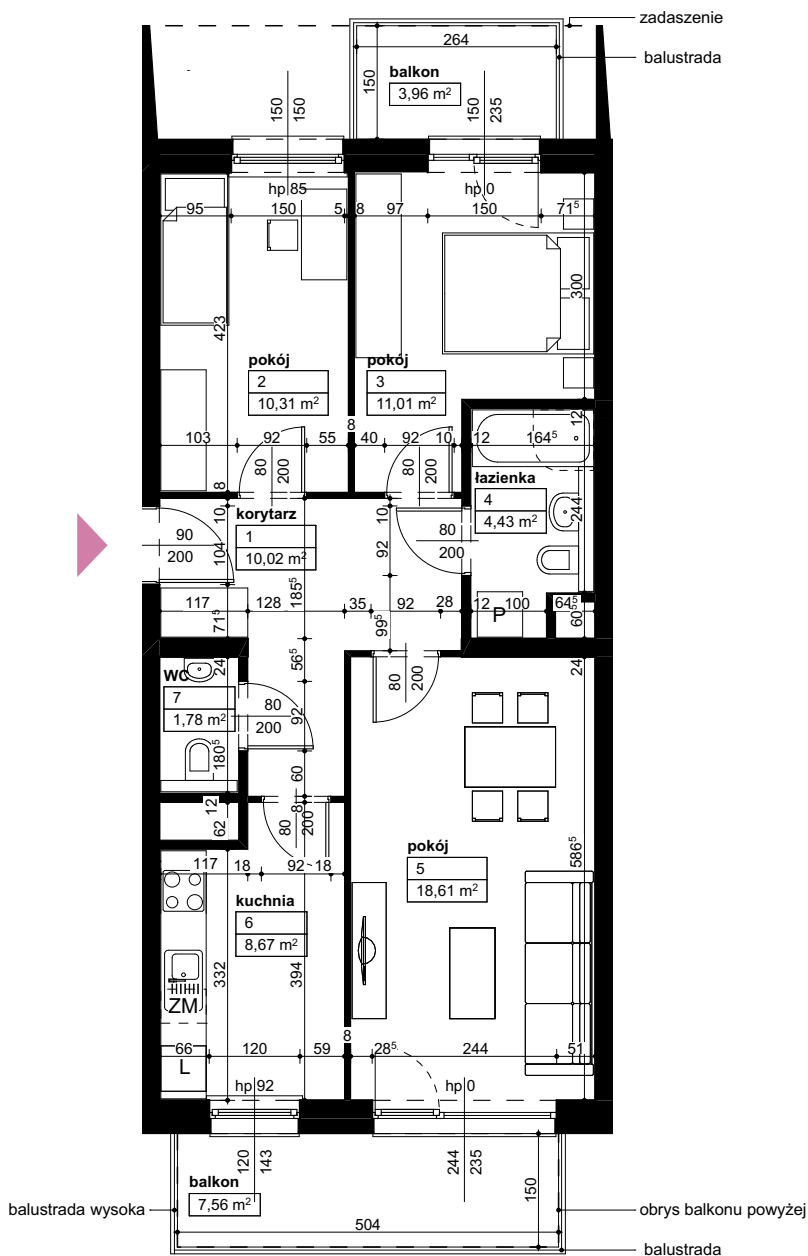

Lokalizacja osiedla

Położenie budynku

Skala 1:4000

Położenie mieszkania

Skala 1:2200

MAJTA

WÓLKOWYSKA

BUDYNEK MIESZKALNY
WIELORODZINNY
UL. WÓLKOWYSKA
W POZNANIU

SKALA 1:100

Wymiary podano w świetle ścian surowych, powierzchnie podano w świetle ścian otynkowanych.

OPIS MIESZKANIA:

Numer: C/2/1/4
Powierzchnia: 64,83m²
Kondygnacja: Piętro +1
Struktura: 3 pokoje z kuchnią
Cena brutto:
Cena brutto/m²: