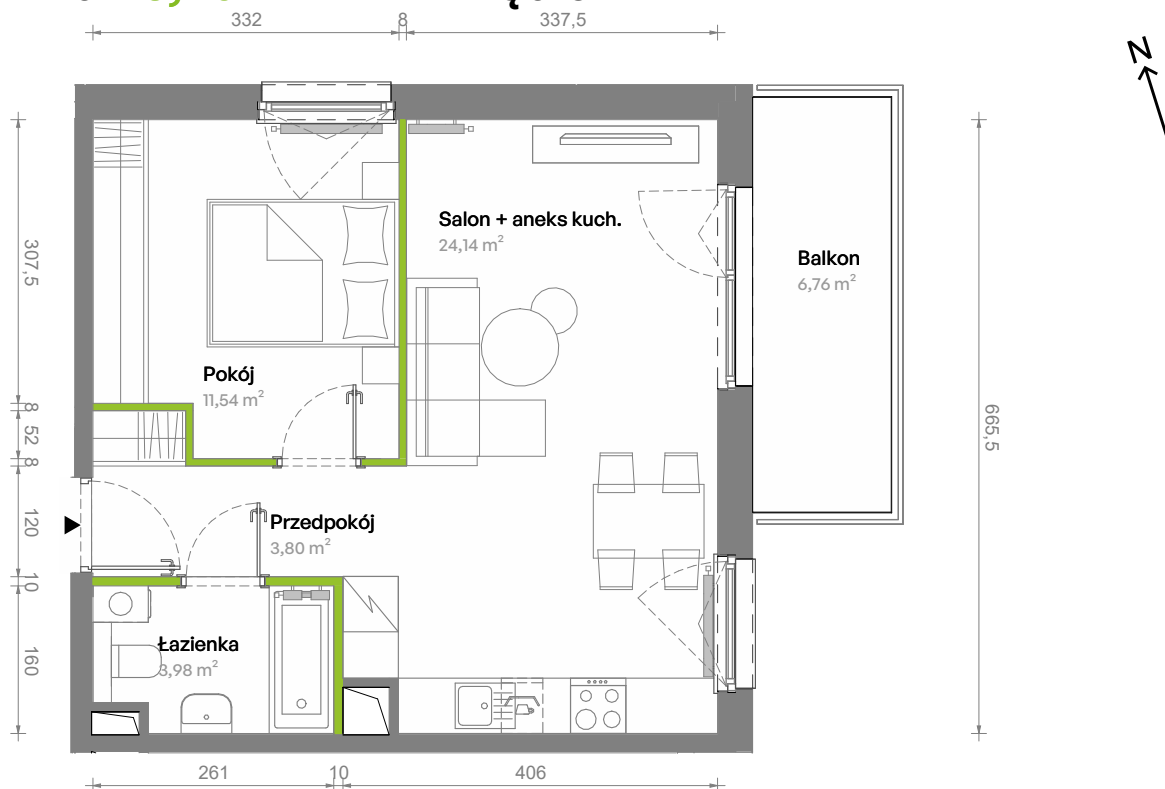

Południe Vita

nr B1.01.16

Powierzchnia **43,46 m²**

Piętro 1

Aranżacja mieszkania jest przykładowa.
Podano orientacyjne wymiary pomieszczeń.

Powierzchnia **użytkowa**

Rzut kondygnacji **Piętro 1**

Plan osiedla **Budynek B1**

Przedpokój	3,80 m ²
Salon + aneks kuch.	24,14 m ²
Pokój	11,54 m ²
Łazienka	3,98 m ²
Razem	43,46 m²
+ Balkon	6,76 m ²

U nas nigdy nie płacisz za powierzchnię pod ścianami działowymi