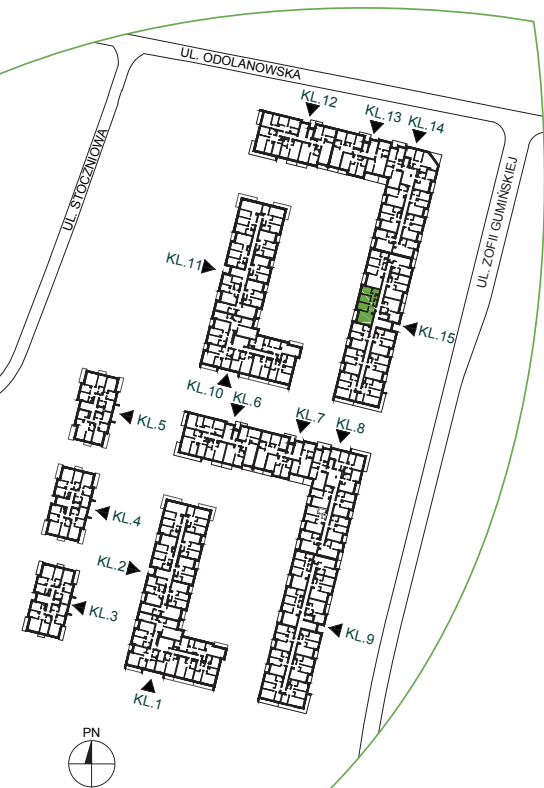

mieszkanie **15-4-51**  
 klatka / piętro **15/4 piętro**

Wrocław, ul. Z. Gumińskiej/ul. Odolanowska

**powierzchnia użytkowa 69,63 m<sup>2</sup>**

pokój dzienny z aneksem kuchennym	<b>21,48 m<sup>2</sup></b>
sypialnia	<b>10,38 m<sup>2</sup></b>
sypialnia	<b>10,32 m<sup>2</sup></b>
sypialnia	<b>10,24 m<sup>2</sup></b>
garderoba	<b>2,19 m<sup>2</sup></b>
łazienka	<b>3,80 m<sup>2</sup></b>
wc	<b>1,35 m<sup>2</sup></b>
przedpokój	<b>9,87 m<sup>2</sup></b>
loggia	<b>4,36 m<sup>2</sup></b>