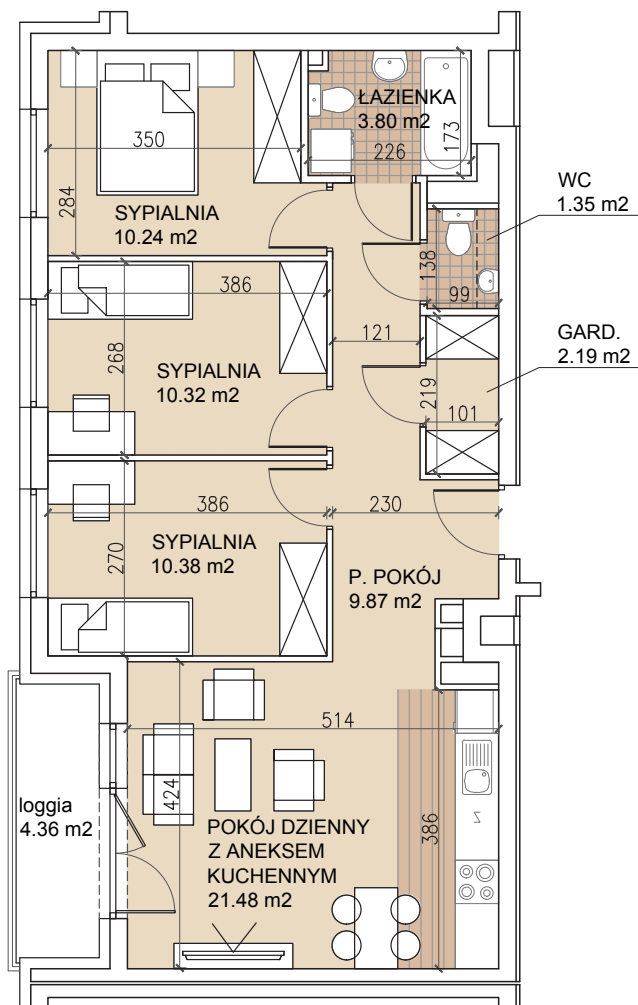

mieszkanie **15-4-51**  
 klatka / piętro **15/4 piętro**

Wrocław, ul. Z. Gumińskiej/ul. Odolanowska

**powierzchnia użytkowa 69,63 m<sup>2</sup>**

pokój dzienny z aneksem kuchennym	<b>21,48 m<sup>2</sup></b>
sypialnia	<b>10,38 m<sup>2</sup></b>
sypialnia	<b>10,32 m<sup>2</sup></b>
sypialnia	<b>10,24 m<sup>2</sup></b>
garderoba	<b>2,19 m<sup>2</sup></b>
łazienka	<b>3,80 m<sup>2</sup></b>
wc	<b>1,35 m<sup>2</sup></b>
przedpokój	<b>9,87 m<sup>2</sup></b>
loggia	<b>4,36 m<sup>2</sup></b>