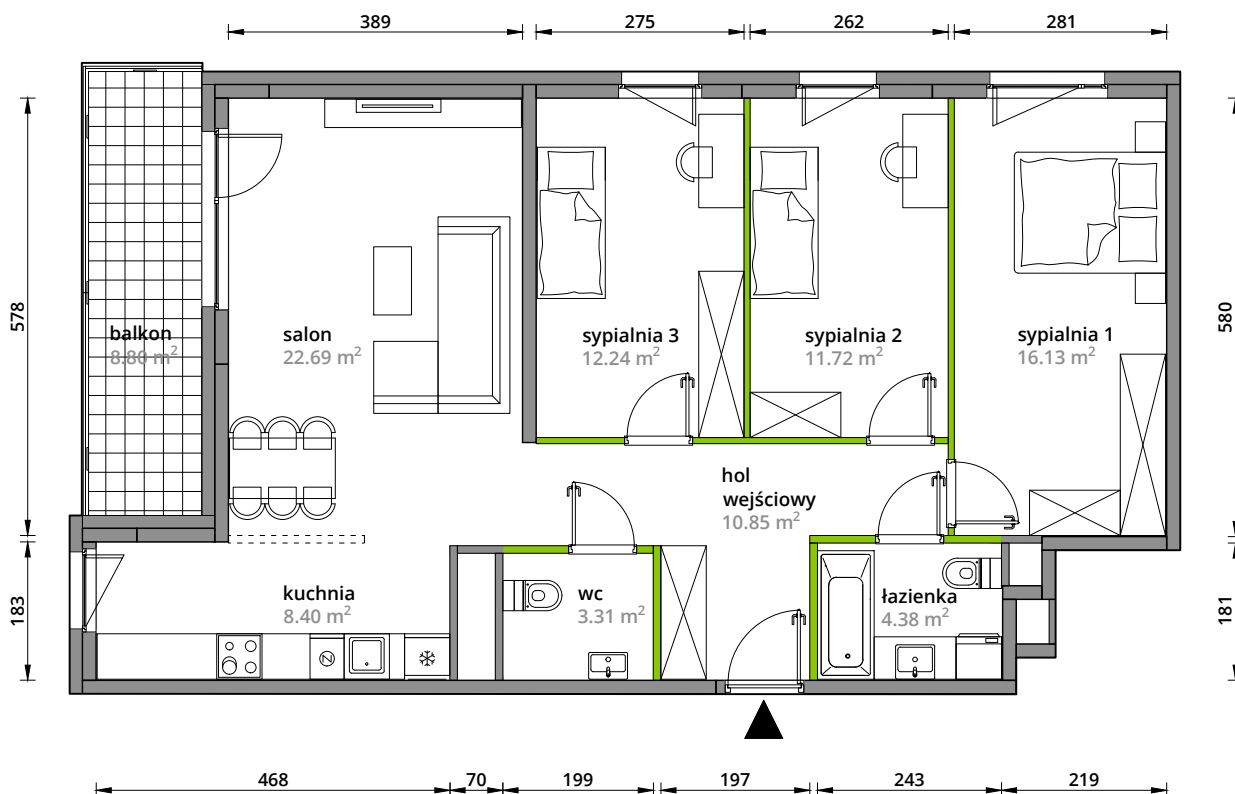

Aleje Praskie.

nr 57

Powierzchnia **89,72m²**

Piętro **4**

Aranżacja mieszkania jest przykładowa.

Powierzchnia **użytkowa**

| | |
|---------------|----------------------------|
| hol wejściowy | 10.85 m ² |
| salon | 22.69 m ² |
| kuchnia | 8.40 m ² |
| sypialnia 1 | 16.13 m ² |
| sypialnia 2 | 11.72 m ² |
| sypialnia 3 | 12.24 m ² |
| wc | 3.31 m ² |
| łazienka | 4.38 m ² |
| Razem | 89.72 m² |
| +balkon | 8.80 m ² |

U nas nigdy nie płacisz za powierzchnię pod ścianami działowymi.

Rzut kondygnacji **Piętro 4**

Plan osiedla **Budynek 3-A**