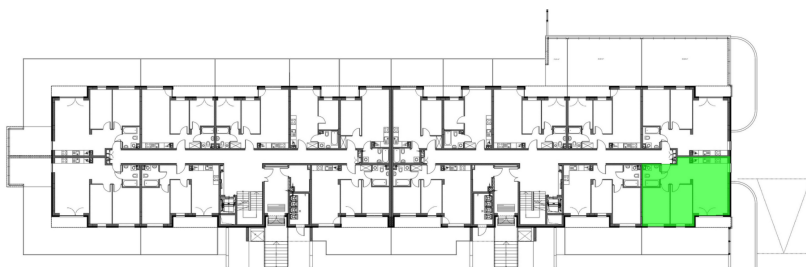

Konik Polny Budynek A mieszkanie 33

Numer:	33
Klatka:	2
Piętro:	Parter
Metraż:	58,97 m ²
Pokoje:	3
Cena brutto / m ² :	11 500 zł
Cena brutto:	678 155 zł