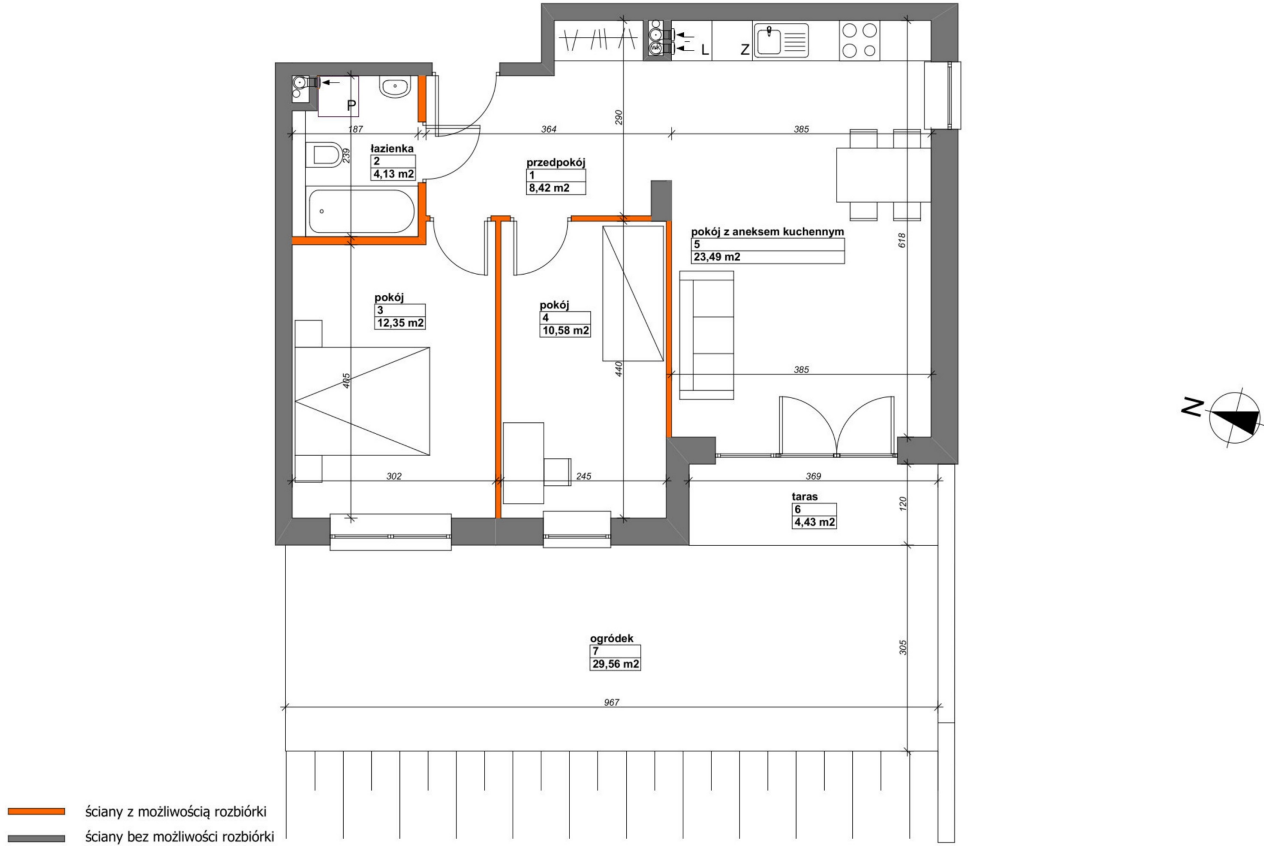

Konik Polny Budynek A mieszkanie 33

Numer:	33
Klatka:	2
Piętro:	Parter
Metraż:	58,97 m ²
Pokoje:	3
Cena brutto / m ² :	11 500 zł
Cena brutto:	678 155 zł