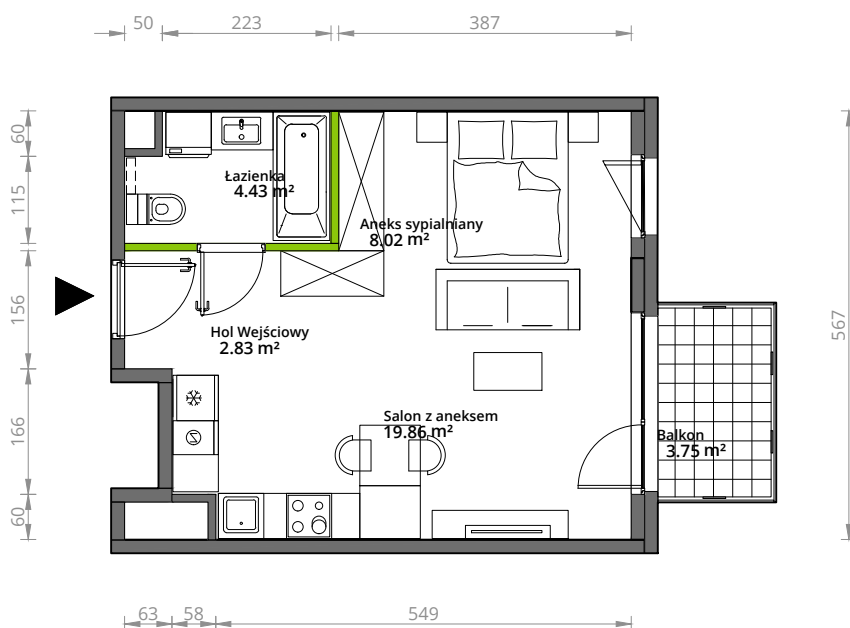

Aleje Praskie.

nr 26

Powierzchnia **35,14 m²**

Piętro 4

Aranżacja mieszkania jest przykładowa.

Powierzchnia **użytkowa**

hol wejściowy	2.83 m ²
łazienka	4.43 m ²
aneks sypialniowy	8.02 m ²
salon z aneksem	19.86 m ²
Razem	35,14 m²
+balkon	3.75 m ²

U nas nigdy nie płacisz za powierzchnię pod ścianami działowymi.

Rzut kondygnacji Piętro 4

Plan osiedla **Budynek 5**