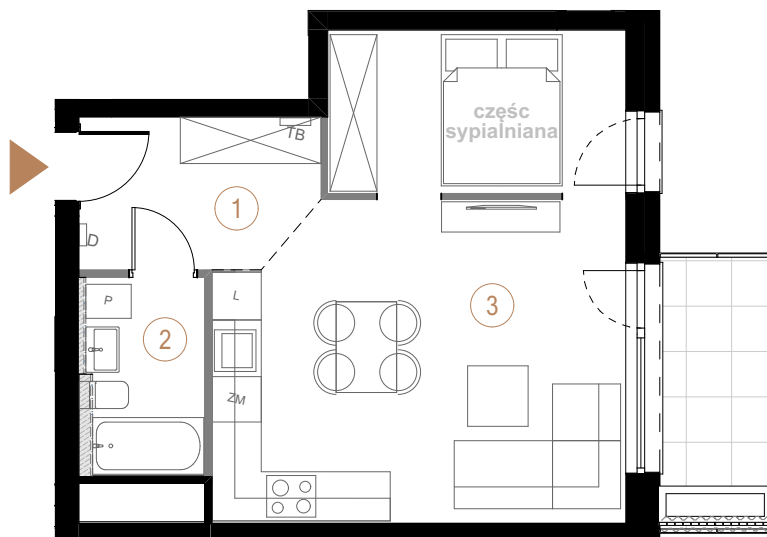

budynek
D

piętro
2

powierzchnia
mieszkania
41,49 m²

liczba
pokoi
1

Ściany działowe

Ściany nośne

1	przedpokój	6,10
2	łazienka	4,35
3	salon + aneks kuchenny	31,04
		41,49 m ²
balkon		5,74

Cypriana Kamila Norwida