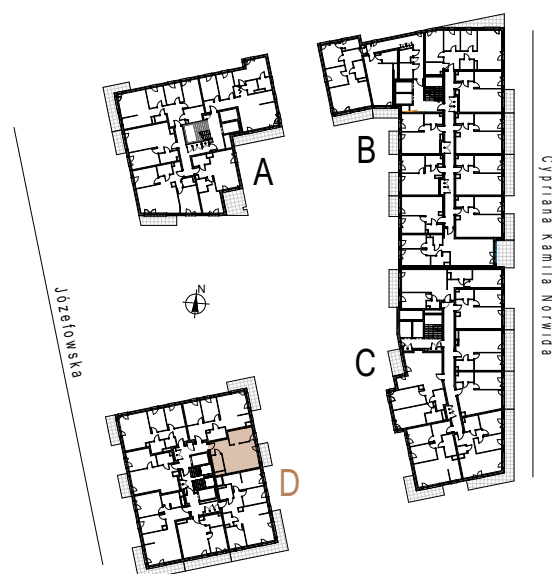

budynek
D

piętro
2

powierzchnia
mieszkania
41,49 m²

liczba
pokoi
1

Ściany działowe

Ściany nośne

1	przedpokój	6,10
2	łazienka	4,35
3	salon + aneks kuchenny	31,04
		41,49 m ²
balkon		5,74

Cypriana Kamila Norwida