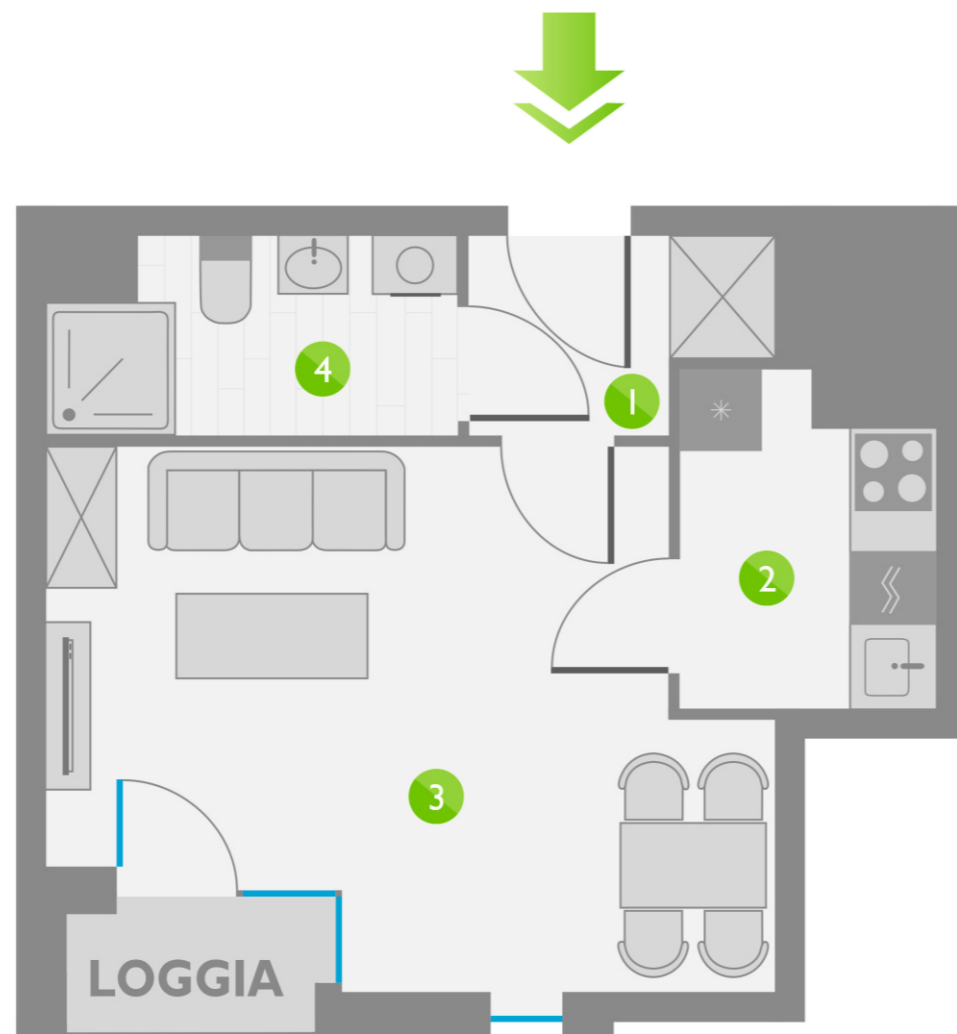

# Os. Lotnictwa Polskiego 12

76

PIĘTRO 8

6	P. 1
16	P. 2
26	P. 3
36	P. 4
46	P. 5
56	P. 6
66	P. 7
76	P. 8

ZESTAWIENIE POMIESZCZEŃ:

1	KORYTARZ	2,65 m <sup>2</sup>
2	KUCHNIA	4,06 m <sup>2</sup>
3	POKÓJ	16,60 m <sup>2</sup>
4	ŁAZIENKA	3,87 m <sup>2</sup>
ŁĄCZNIE:		27,18 m <sup>2</sup>

USYTUOWANIE LOKALU: