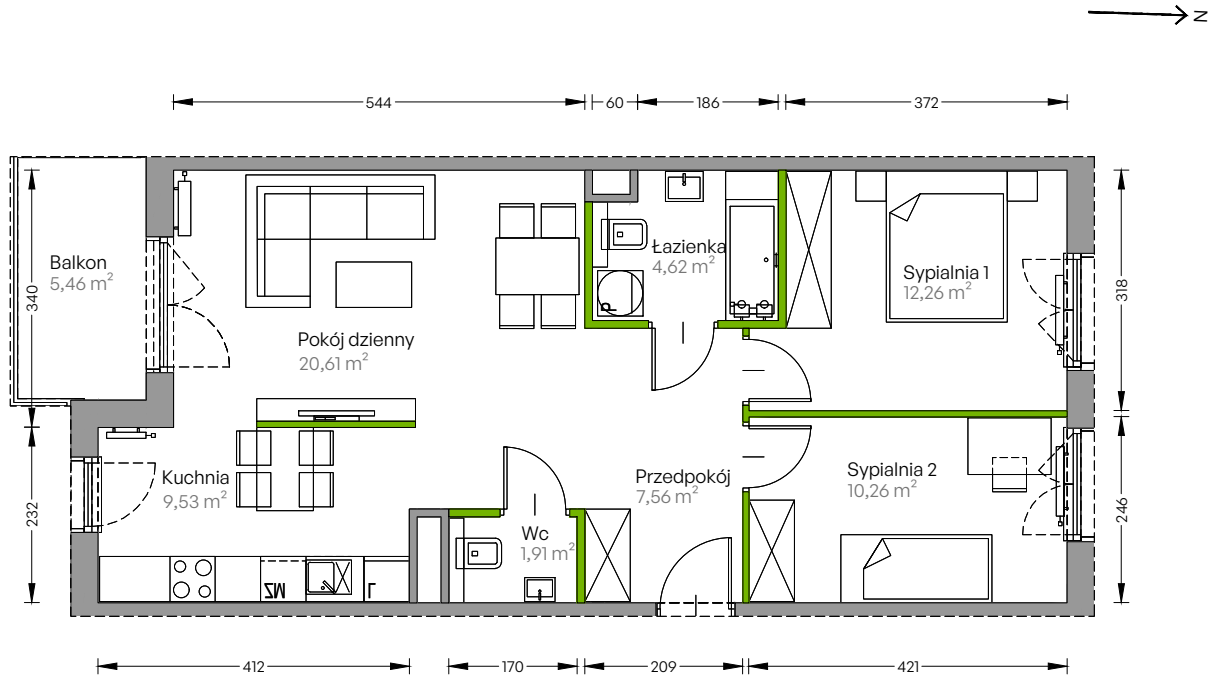

Centralna Vita.

nr F.107

Powierzchnia **66,75 m²**

Piętro 7

Aranżacja mieszkania jest przykładowa

Powierzchnia użytkowa

przedpokój	7,56 m ²
sypialnia 1	12,26 m ²
sypialnia 2	10,26 m ²
pokój dzienny	20,61 m ²
kuchnia	9,53 m ²
łazienka	4,62 m ²
wc	1,91 m ²
Razem	66,75 m²
+ balkon	5,46 m ²

Rzut kondygnacji Piętro 7

Plan osiedla Budynek F

U nas nigdy nie płacisz za powierzchnię pod ścianami działowymi!

Powierzchnia użytkowa wg PN-ISO 9836:1997

 **DEVELIA**

Biuro sprzedaży
ul. Grzegorzewska 77