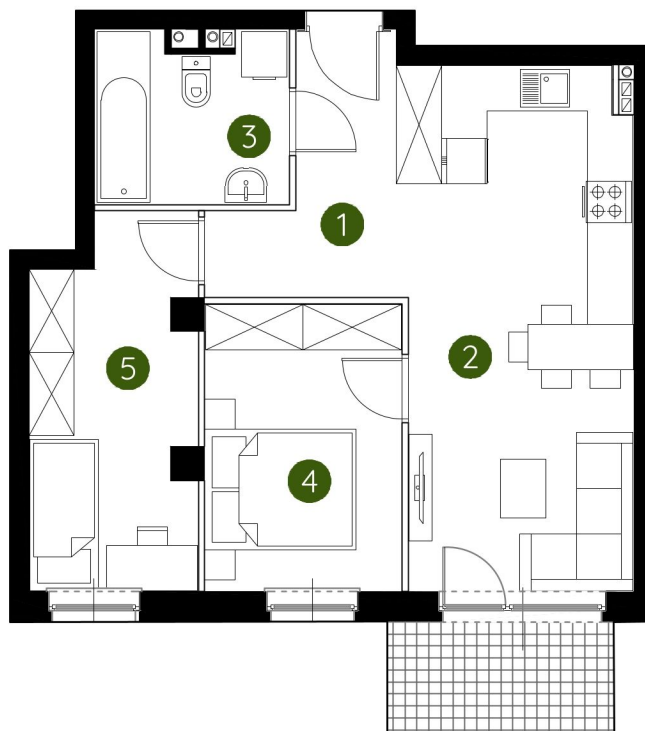

lokal 1.C.0.03

52,32 m²

parter

budynek 1

**Murapol
Prado**

Kraków, ul. Pękowicka

0 1 2 5m

Podziałka podana z tolerancją +/- 5%

1. przedpokój	6,22 m ²
2. salon z aneksem kuchennym	20,68 m ²
3. łazienka	5,54 m ²
4. sypialnia	10,09 m ²
5. sypialnia	9,79 m ²
metraż	52,32 m²

Schemat kondygnacji