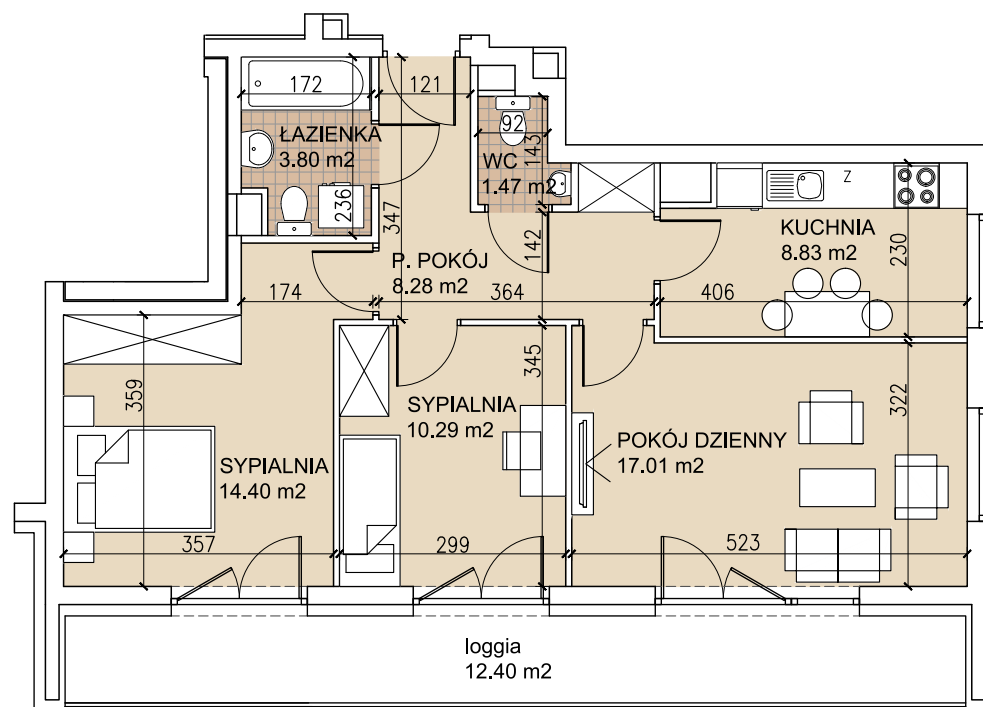

ul. Lothara Herbsta

powierzchnia użytkowa **64,08** m<sup>2</sup>

pokój dzienny	17,01 m <sup>2</sup>
sypialnia	14,40 m <sup>2</sup>
sypialnia	10,29 m <sup>2</sup>
kuchnia	8,83 m <sup>2</sup>
łazienka	3,80 m <sup>2</sup>
wc	1,47 m <sup>2</sup>
przedpokój	8,28 m <sup>2</sup>
loggia	12,40 m <sup>2</sup>