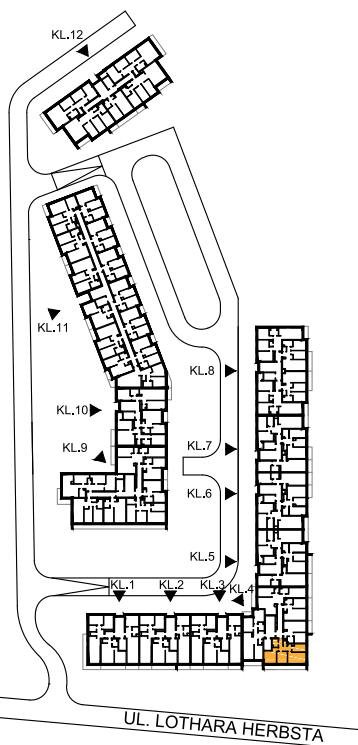

ul. Lothara Herbsta

powierzchnia użytkowa **64,08** m<sup>2</sup>

pokój dzienny	17,01 m <sup>2</sup>
sypialnia	14,40 m <sup>2</sup>
sypialnia	10,29 m <sup>2</sup>
kuchnia	8,83 m <sup>2</sup>
łazienka	3,80 m <sup>2</sup>
wc	1,47 m <sup>2</sup>
przedpokój	8,28 m <sup>2</sup>
loggia	12,40 m <sup>2</sup>