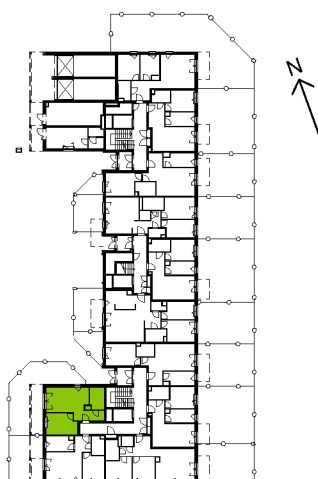

Bemowo Vita

nr B2.0F48

Powierzchnia **40,39 m²**

Piętro **0**

Aranżacja mieszkania jest przykładowa

Powierzchnia użytkowa

salon z aneksem kuchennym	17,79 m ²
pokój	11,43 m ²
łazienka	5,56 m ²
hol	5,61 m ²
Razem	40,39 m²
+ogródek	53,54 m ²

Rzut kondygnacji Piętro 0

Plan osiedla Budynek B2

U nas nigdy nie płacisz za powierzchnię pod ścianami działowymi