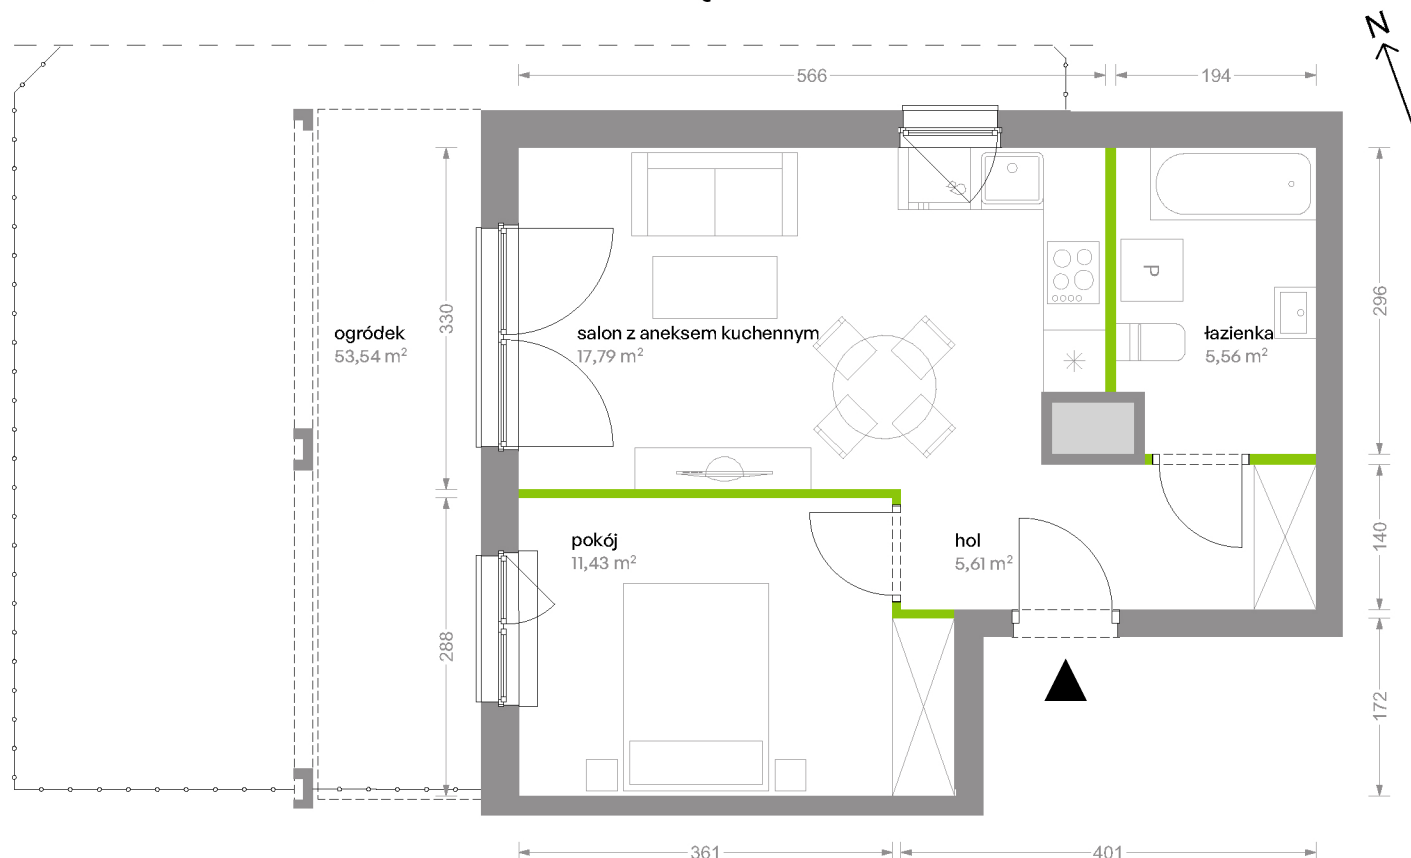

Bemowo Vita

nr B2.0F48

Powierzchnia **40,39 m²**

Piętro **0**

Aranżacja mieszkania jest przykładowa

Powierzchnia użytkowa

salon z aneksem kuchennym	17,79 m ²
pokój	11,43 m ²
łazienka	5,56 m ²
hol	5,61 m ²
Razem	40,39 m²
+ogródek	53,54 m ²

Rzut kondygnacji Piętro 0

Plan osiedla Budynek B2

U nas nigdy nie płacisz za powierzchnię pod ścianami działowymi