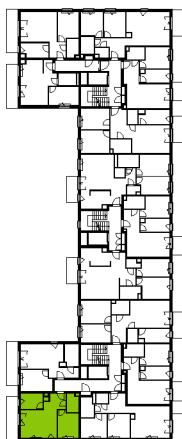

Bemowo Vita

nr B1.4C67

Powierzchnia **43,10 m²**

Piętro 4

Aranżacja mieszkania jest przykładowa

Powierzchnia **użytkowa**

Rzut kondygnacji **Piętro 4**

Plan osiedla **Budynek B1**

salon	17,86 m ²
kuchnia	6,23 m ²
pokój	9,76 m ²
łazienka	3,96 m ²
hol	5,29 m ²
Razem	43,10 m²
+balkon	8,76 m ²

U nas nigdy nie płacisz za powierzchnię pod ścianami działowymi