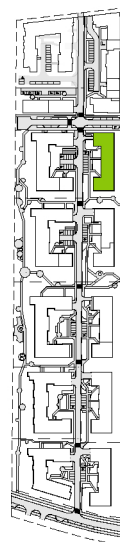

Bemowo Vita

nr B1.4C67

Powierzchnia **43,10 m²**

Piętro 4

Aranżacja mieszkania jest przykładowa

Powierzchnia **użytkowa**

Rzut kondygnacji **Piętro 4**

Plan osiedla **Budynek B1**

salon	17,86 m ²
kuchnia	6,23 m ²
pokój	9,76 m ²
łazienka	3,96 m ²
hol	5,29 m ²
Razem	43,10 m²
+balkon	8,76 m ²

U nas nigdy nie płacisz za powierzchnię pod ścianami działowymi