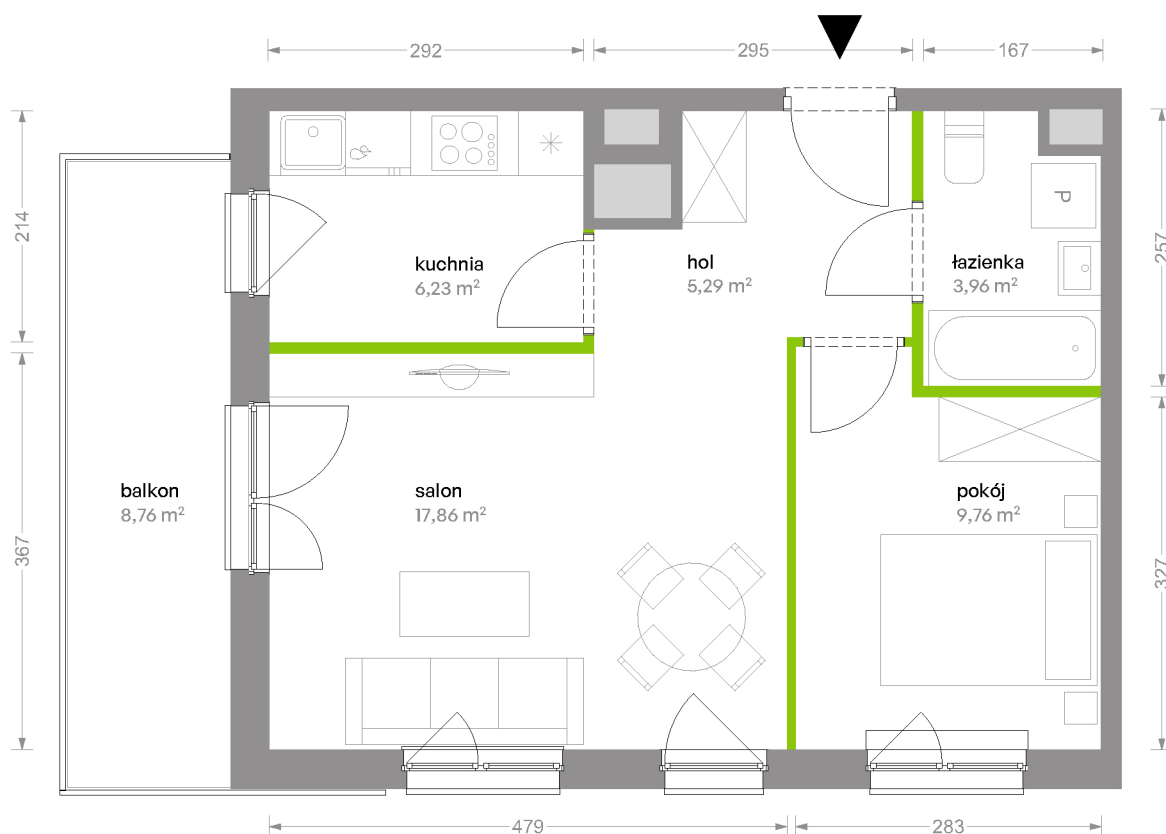

Bemowo Vita

nr B1.4C67

Powierzchnia **43,10 m²**

Piętro 4

Aranżacja mieszkania jest przykładowa

Powierzchnia **użytkowa**

Rzut kondygnacji **Piętro 4**

Plan osiedla **Budynek B1**

salon	17,86 m ²
kuchnia	6,23 m ²
pokój	9,76 m ²
łazienka	3,96 m ²
hol	5,29 m ²
Razem	43,10 m²
+balkon	8,76 m ²

U nas nigdy nie płacisz za powierzchnię pod ścianami działowymi