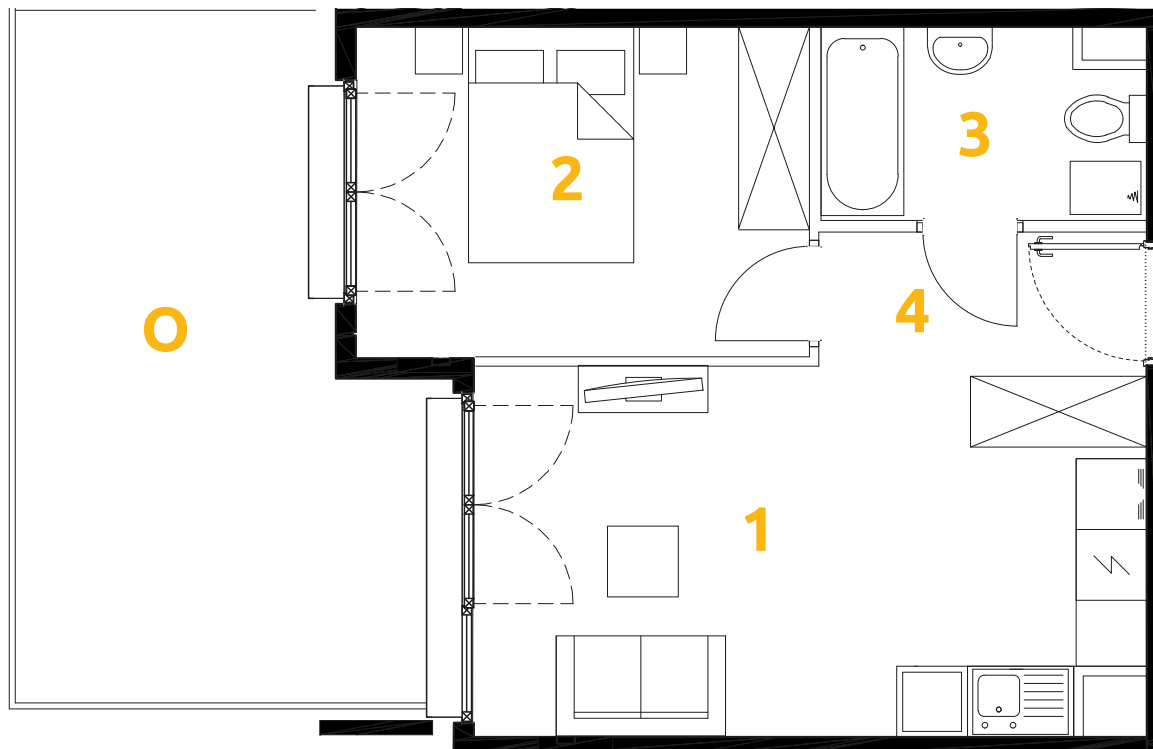

Tu żyj. Tu mieszkaj.

1	POKÓJ + ANEKS KUCHENNY	16.24 m ²
2	POKÓJ	10.65 m ²
3	ŁAZIENKA	4.25 m ²
4	PRZEDPOKÓJ	4.31 m ²
O	OGRÓDEK	26.49 m ²

2 POKOJE | 35.45 m²

Budynek: 34

Piętro: 0

Mieszkanie: 9

Przedstawiona aranżacja lokalu jest przykładowa, rysunki w tym zakresie mają charakter poglądowy.