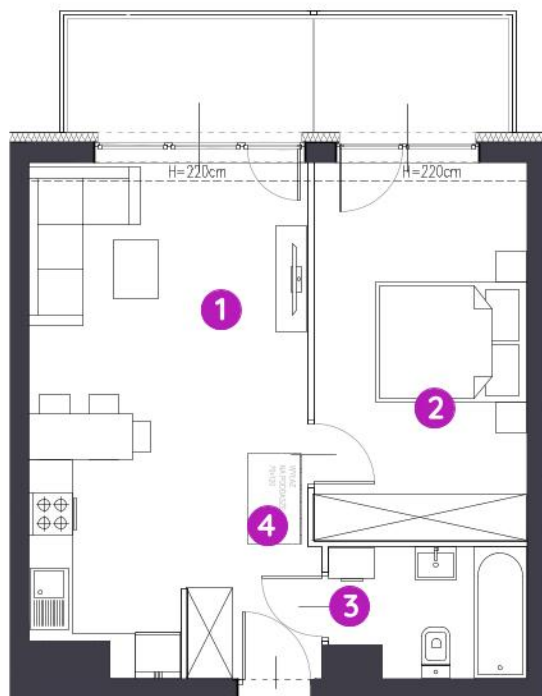

Murapol Zielony Żurawiniec

Poznań | ul. Sielawy

0 1 2 5m

Podziałka podana z tolerancją +/- 5%

Aranżacja mieszkania ma charakter poglądowy.

mieszkanie	7.A.4.14
piętro	4
budynek	7

1. salon z aneksem kuch.	21,67 m ²
2. sypialnia	14,00 m ²
3. łazienka	4,18 m ²
4. korytarz	3,01 m ²

 powierzchnia ścian działowych nadających się do demontażu 1,14 m²

metraż 44,00 m²
balkon 8,50 m²

Biuro Sprzedaży: Poznań, ul. Sielawy 25 - **T: 061 826 69 84, M: poznan@murapol.pl**. Centrala: Bielsko-Biała, ul. Dworkowa 4, T: 33 819 33 33, M: sekretariat@murapol.pl, **murapol.pl**

UWAGA: Powierzchnia liczona wg PN-ISO 9836 1997. Na etapie projektu wykonawczego i realizacji obiektu mogą wystąpić korekty w powierzchni lokali i układzie ścian, powierzchnia liczona w stanie wykończonym. Do obliczeń przyjęto 1,5 cm tynku. Do powierzchni użytkowej lokalu wlicza się powierzchnię pod ścianami działowymi, nadającymi się do demontażu.