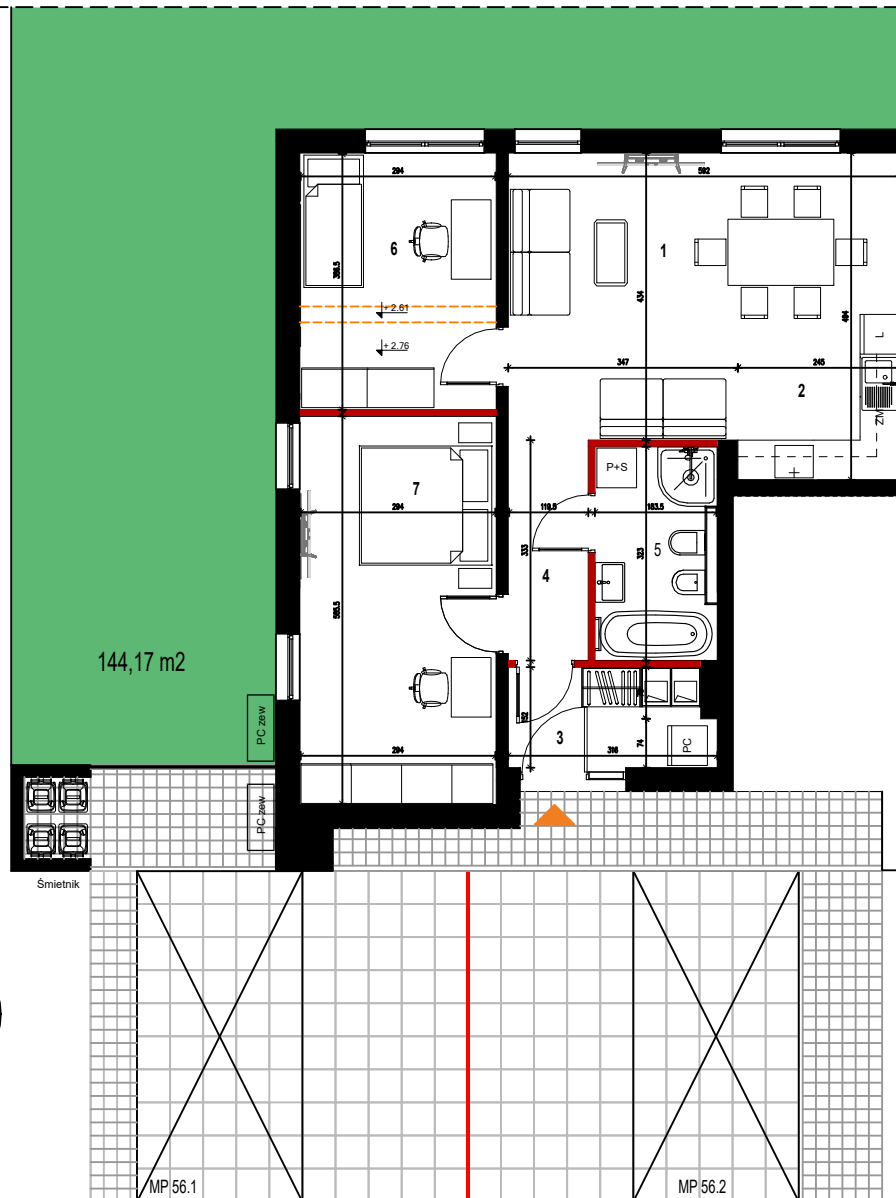

ŁÓDŹ, UL. KOTONIARSKA / STARTOWA

BUDYNEK:	56
LOKAL:	56.1

PARTER

1. Salon + jadalnia	20,85 m ²
2. Kuchnia	6,44 m ²
3. Przedsiónek	4,53 m ²
4. Hall	3,98 m ²
5. Łazienka	5,93 m ²
6. Pokój	11,36 m ²
7. Pokój	17,21 m ²

POWIERZCHNIA UŻYTKOWA:	70,30 m²
-------------------------------	----------------------------

+ Powierzchnia pod ściankami z możliwością demontażu 1,11 m²

+ Powierzchnia działki 144,17 m²

— Ścianki działowe nadające się do demontażu
— Ściana stała

UWAGA:

- Karta katalogowa opracowana na podstawie projektu wykonawczego
- Wymiary i powierzchnie są liczone wg normy PN-ISO 9836:2022-07 ostateczna powierzchnia zostanie obliczona na podstawie pomiaru wykonawczego, z godnie z ww normą
- Aranżacja mieszkań (tj. meble, wyposażenie kuchni i łazienek) ma charakter poglądowy i nie stanowi wyposażenia lokalu w standardzie oferowanym do sprzedaży
- Przedstawione wymiary mają charakter poglądowy i nie mogą stanowić podstawy do zamawiania mebli i urządzeń sanitarnych