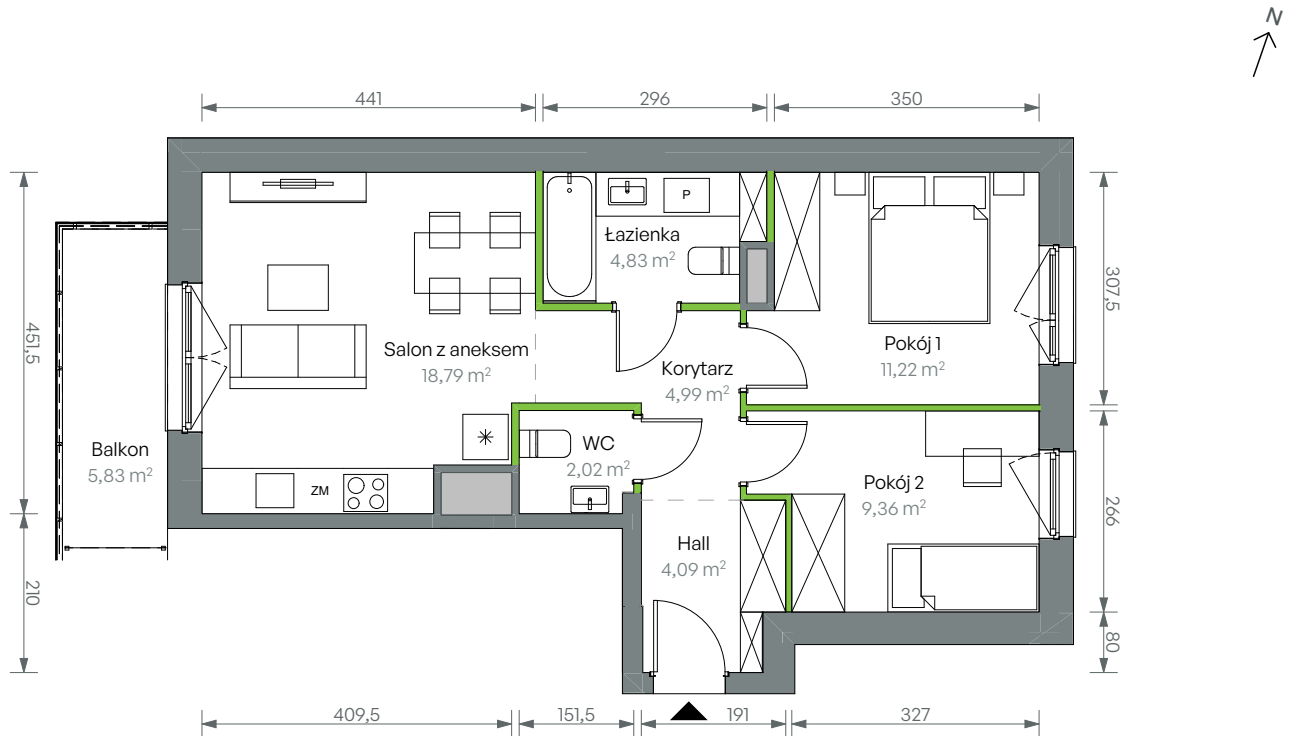

## nr 2/B/2/32

Powierzchnia **55,30 m<sup>2</sup>**

**Piętro 3**

Aranżacja mieszkania jest przykładowa

### Powierzchnia użytkowa

Salon z aneksem	18,79
Pokój 1	11,22
Pokój 2	9,36
Łazienka	4,83
Korytarz	4,99
Hall	4,09
WC	2,02
<b>Razem</b>	<b>55,30 m<sup>2</sup></b>
Balkon	5,83

### Plan osiedla Budynek 2

U nas nigdy nie płacisz za powierzchnie pod ścianami działowymi