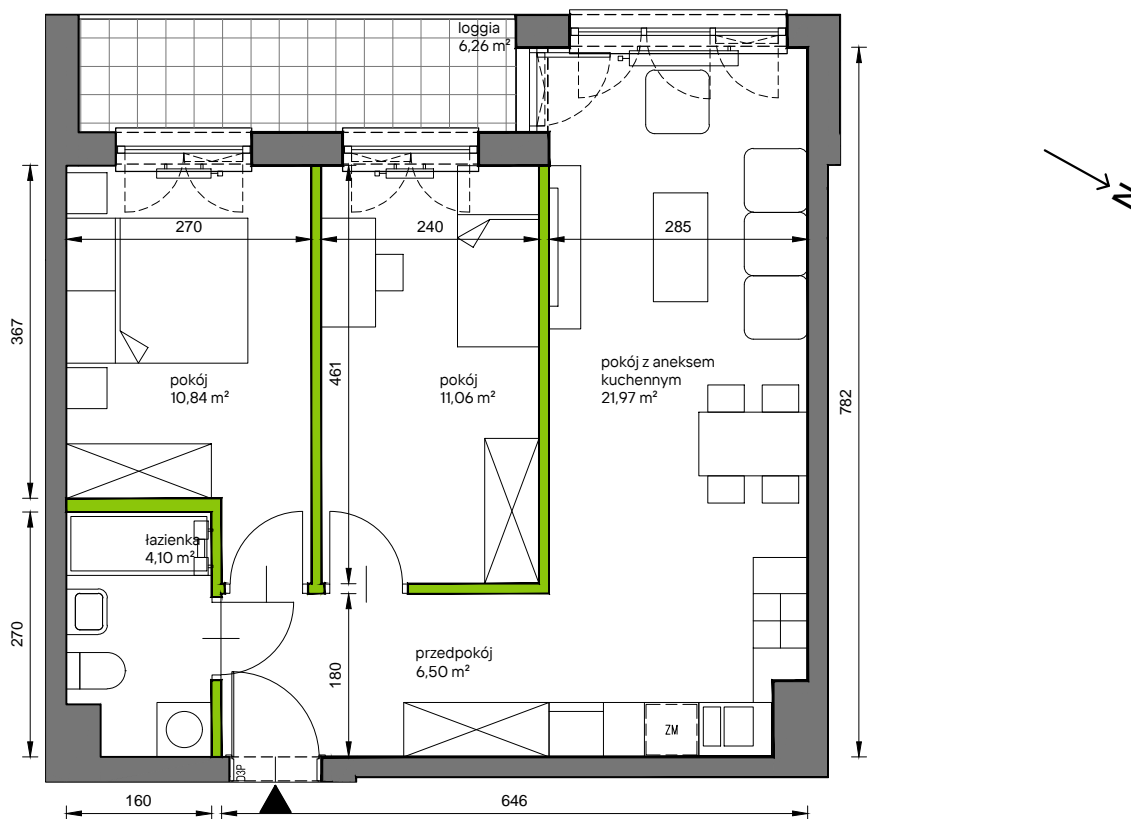

Słoneczne Miasteczko

nr A.069

Powierzchnia **54,47 m²**

Piętro 4

Aranżacja mieszkania jest przykładowa

Powierzchnia **użytkowa**

przedpokój	6,50 m ²
łazienka	4,10 m ²
pokój z aneksem kuchennym	21,97 m ²
pokój	11,06 m ²
pokój	10,84 m ²
Razem	54,47 m²
+loggia	6,26 m ²

Rzut kondygnacji **Piętro 4**

Plan osiedla **Budynek A**

U nas nigdy nie płacisz za powierzchnię pod ścianami działowymi