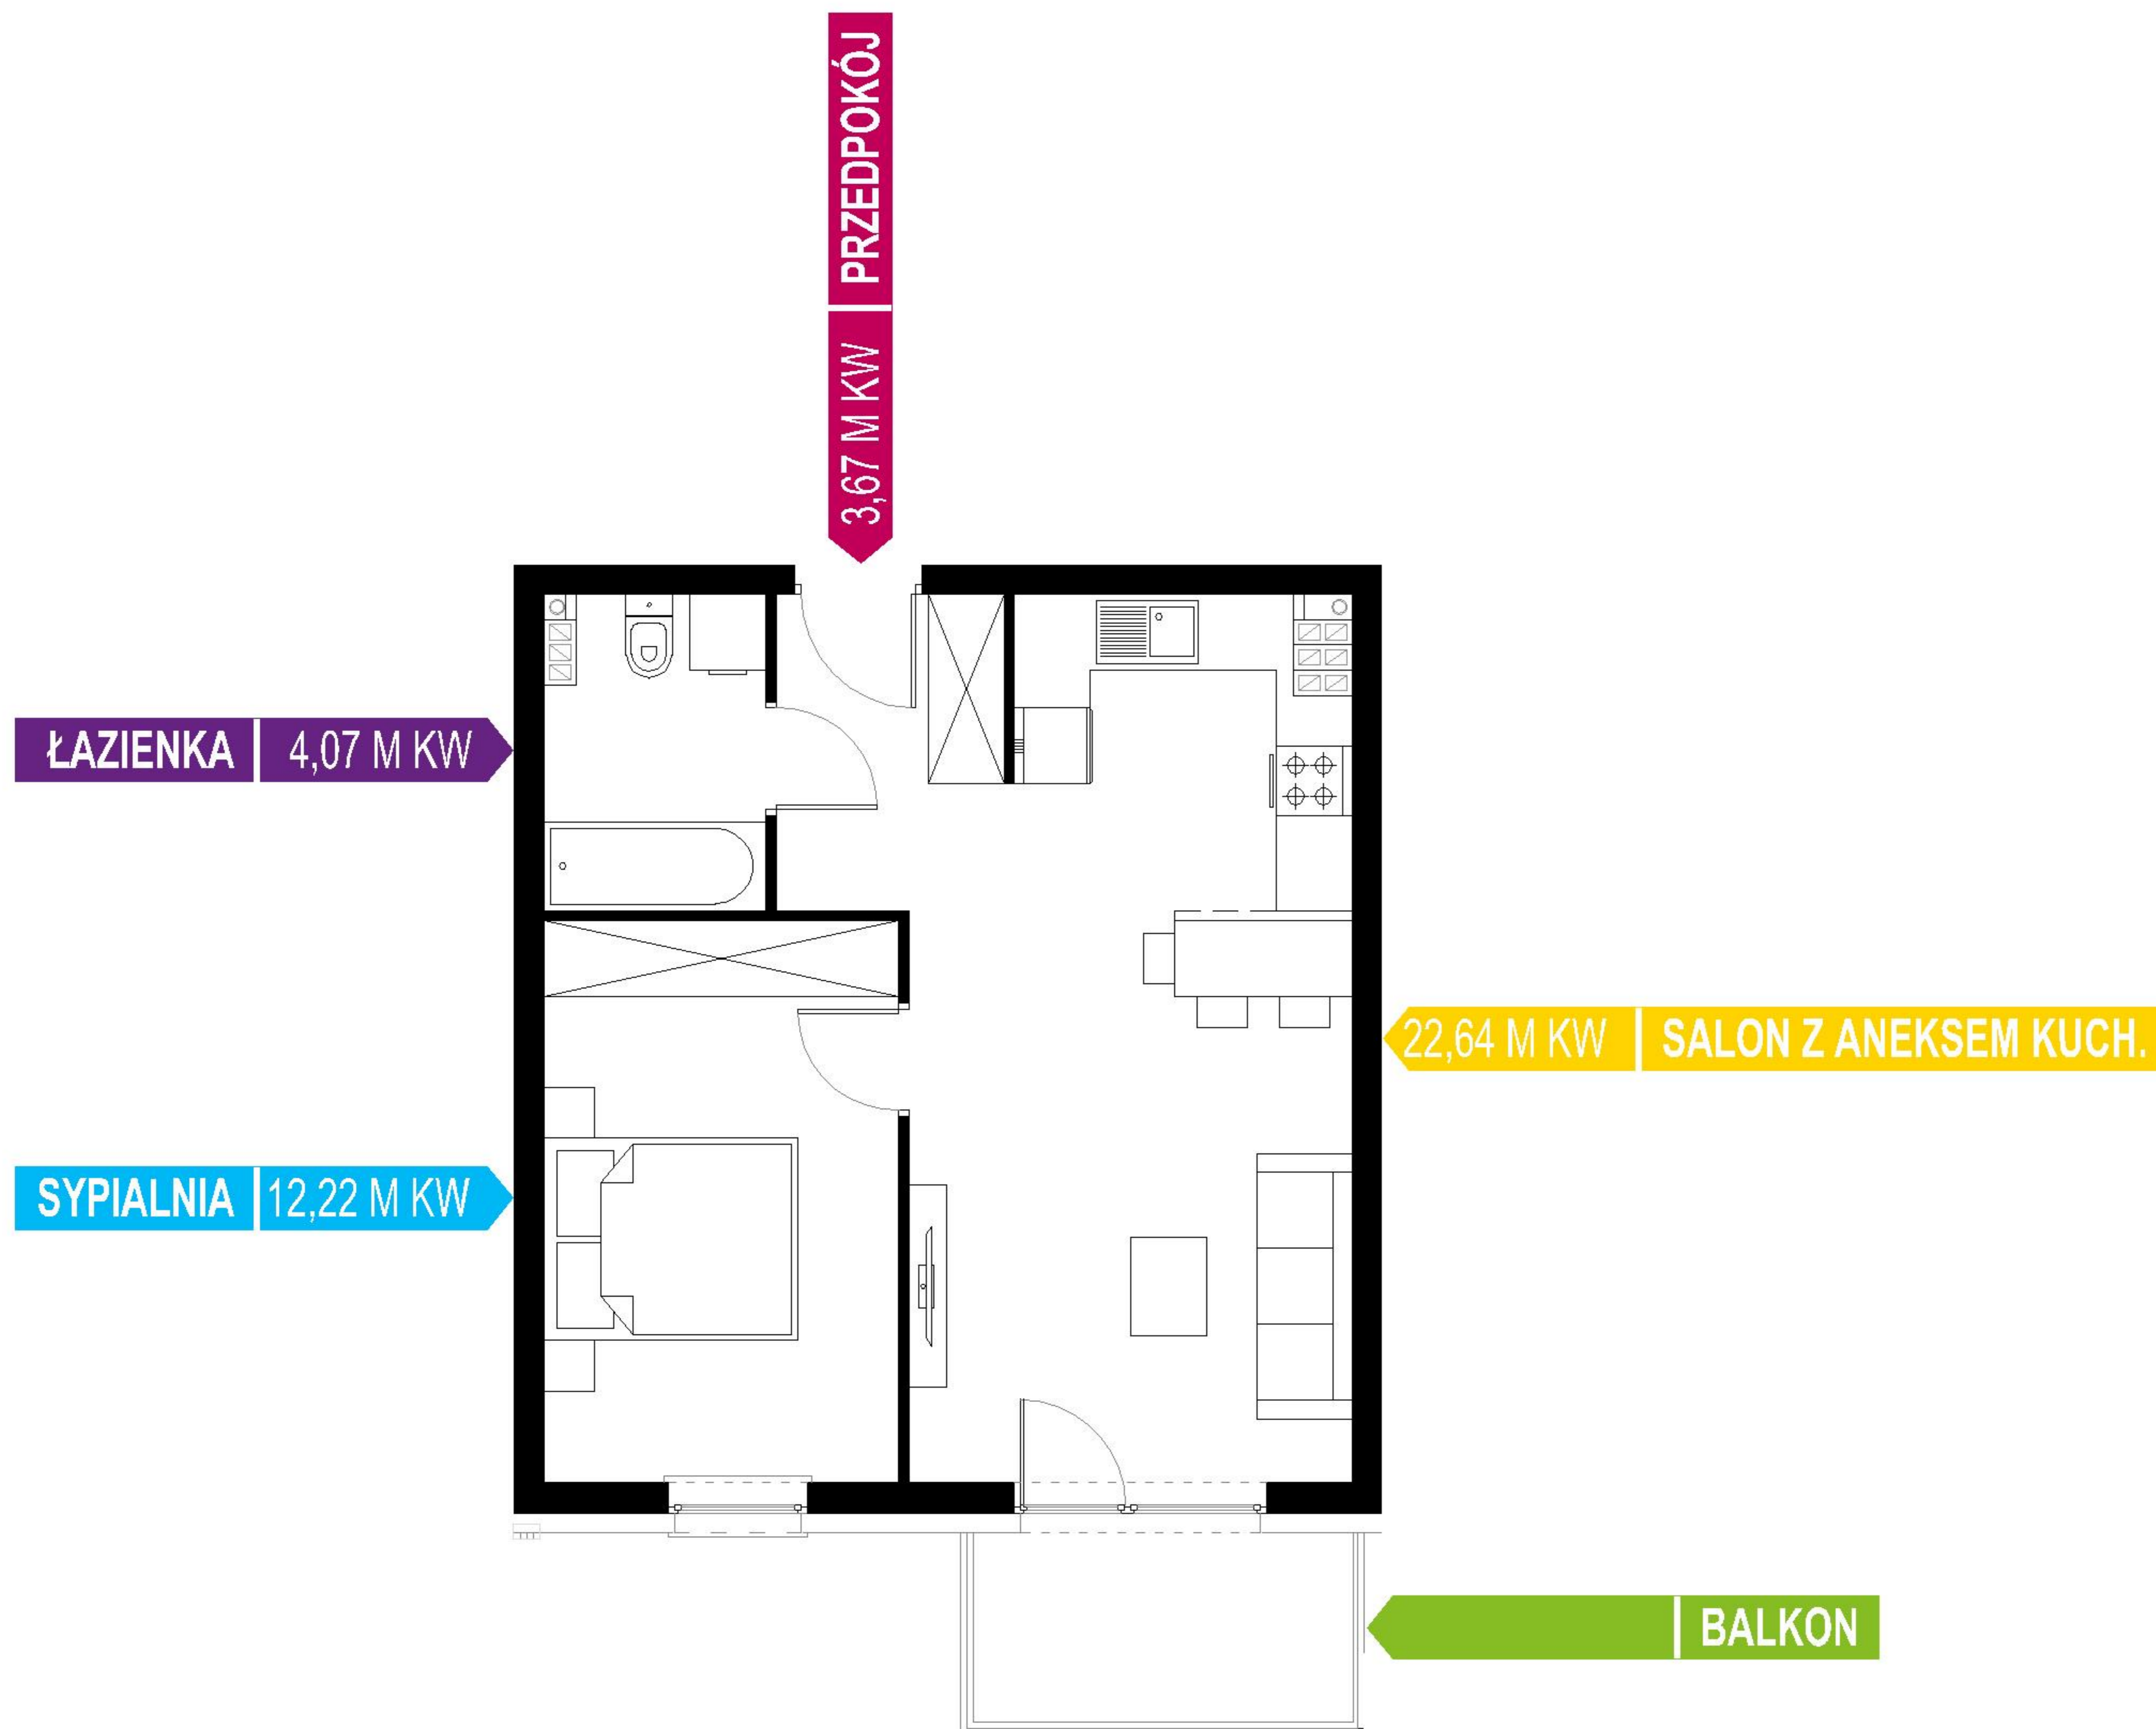

**BUDYNEK 2**  
RZUT PIĘTRA 2  
LOKALIZACJA MIESZKANIA

# 42,60 m<sup>2</sup>