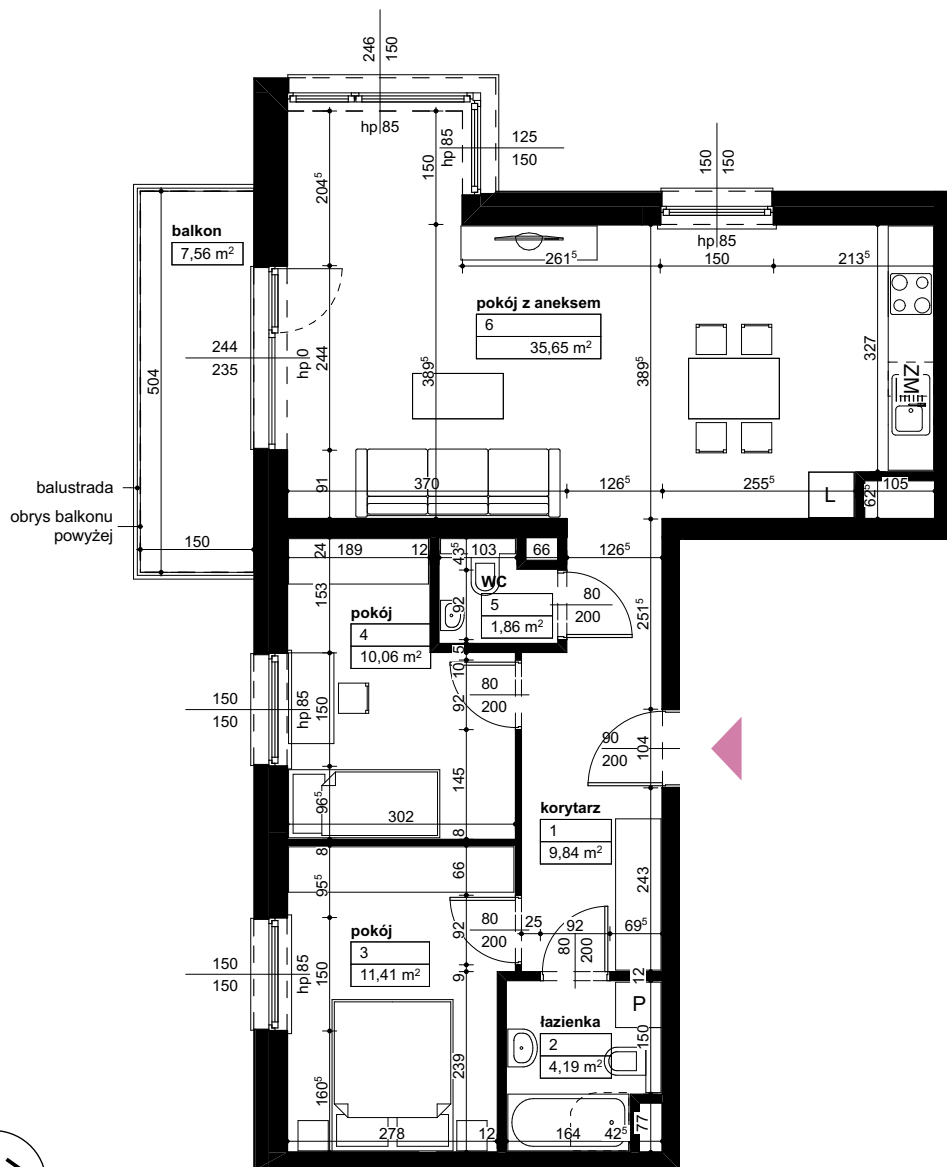

Lokalizacja osiedla

Położenie budynku

Skala 1:4000

Położenie mieszkania

Skala 1:2200

MAJTA
WÓLKOWYSKA

BUDYNEK MIESZKALNY
WIELORODZINNY
UL. WÓLKOWYSKA
W POZNANIU

SKALA 1:100

Wymiary podano w świetle ścian surowych, powierzchnie podano w świetle ścian otynkowanych.

OPIS MIESZKANIA:

Numer: **C/1/3/15**
Powierzchnia: **73,01m²**
Kondygnacja: **Piętro +3**
Struktura: **3 pokoje z aneksem kuchennym**
Cena brutto:
Cena brutto/m²: