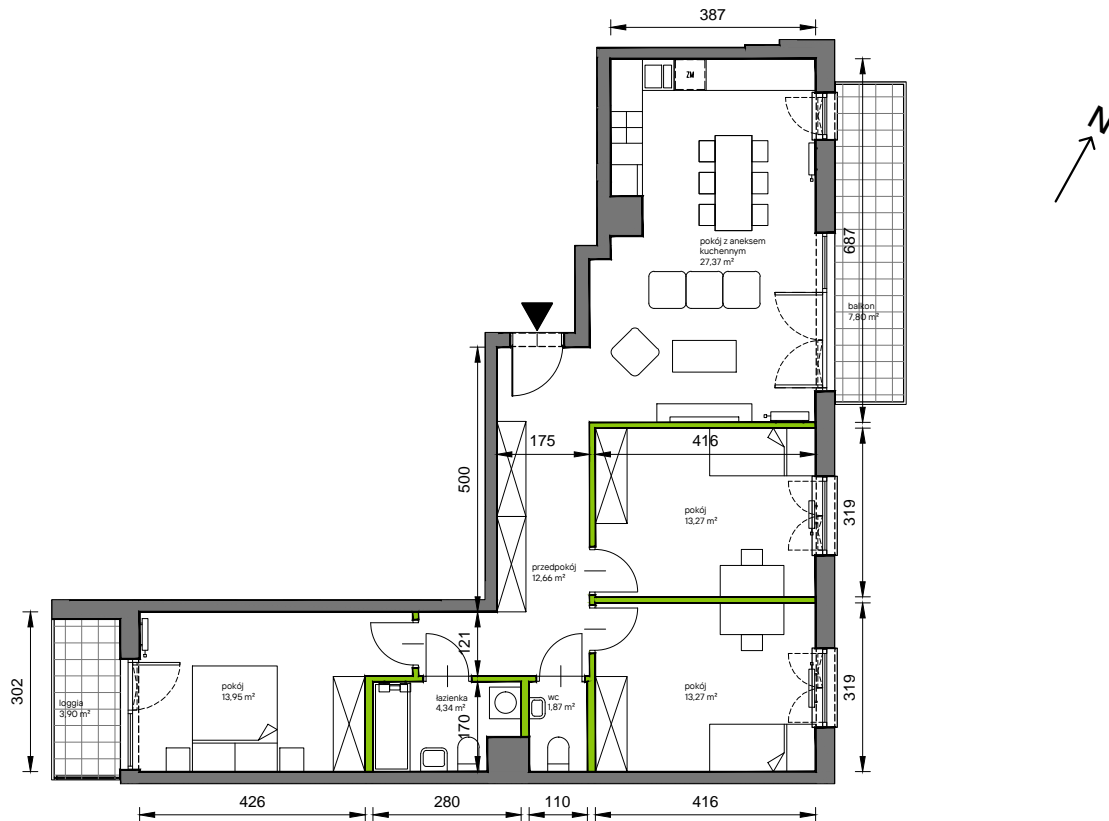

Słoneczne Miasteczko

nr B.059

Powierzchnia **86,73 m²**

Piętro 1

Aranżacja mieszkania jest przykładowa

Rzut kondygnacji **Piętro 1**

Plan osiedla **Budynek B**

przedpokój	12,66 m ²
łazienka	4,34 m ²
wc	1,87 m ²
pokój z aneksem kuchennym	27,37 m ²
pokój	13,27 m ²
pokój	13,27 m ²
pokój	13,95 m ²
Razem	86,73 m²
+balkon	7,80 m ²
+loggia	3,90 m ²

U nas nigdy nie płacisz za powierzchnię pod ścianami działowymi