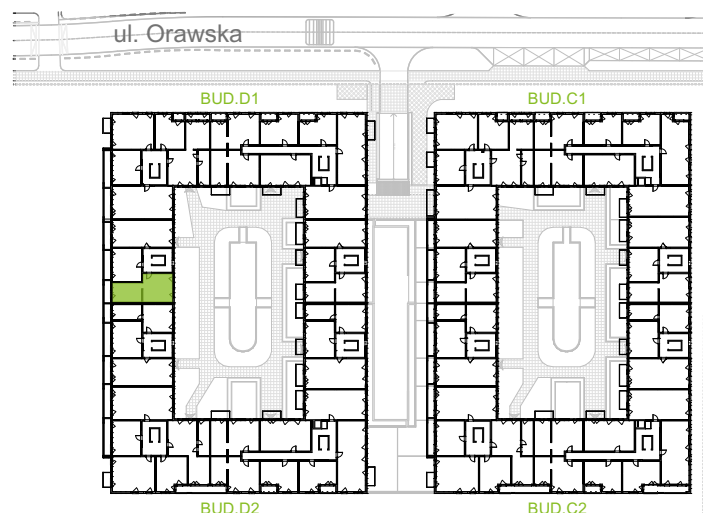

Orawska Vita.

nr D1/A/07

Powierzchnia **54,31 m²**

Piętro **2**

Aranżacja mieszkania jest przykładowa.

Powierzchnia użytkowa

Komunikacja	6,86 m ²
Łazienka	4,86 m ²
Salon + a.kuch.	21,87 m ²
Sypialnia	9,54 m ²
Sypialnia	11,18 m ²
Razem	54,31 m²
+Balkon	5,83 m ²

Rzut kondygnacji Piętro 2

U nas nigdy nie płacisz za powierzchnię pod ścianami działowymi.