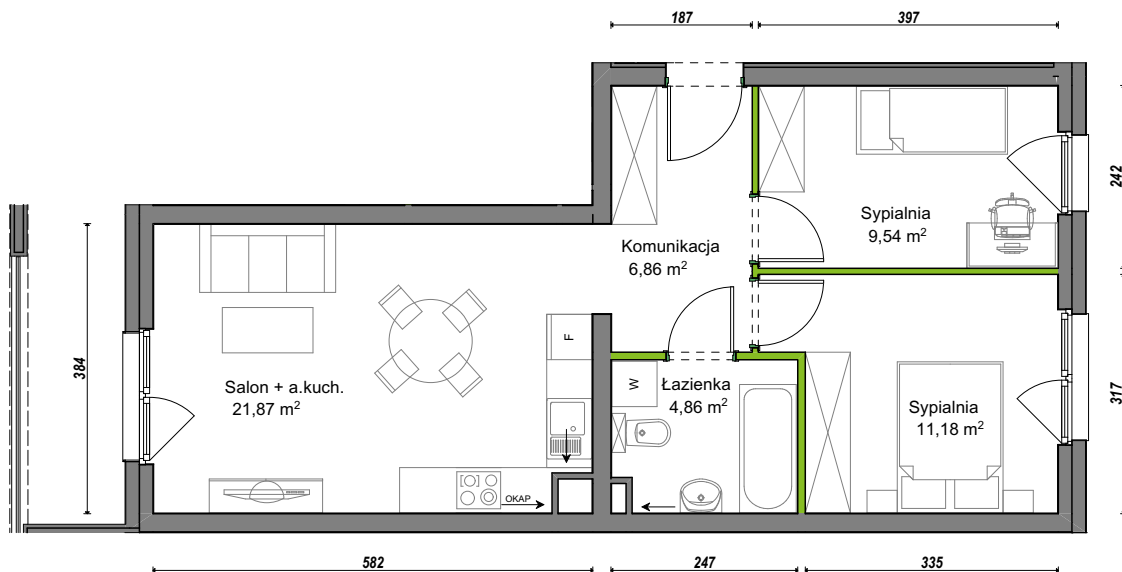

Orawska Vita.

nr D1/A/07

Powierzchnia **54,31 m²**

Piętro **2**

Aranżacja mieszkania jest przykładowa.

Powierzchnia użytkowa

Komunikacja	6,86 m ²
Łazienka	4,86 m ²
Salon + a.kuch.	21,87 m ²
Sypialnia	9,54 m ²
Sypialnia	11,18 m ²
Razem	54,31 m²
+Balkon	5,83 m ²

Rzut kondygnacji Piętro 2

U nas nigdy nie płacisz za powierzchnię pod ścianami działowymi.