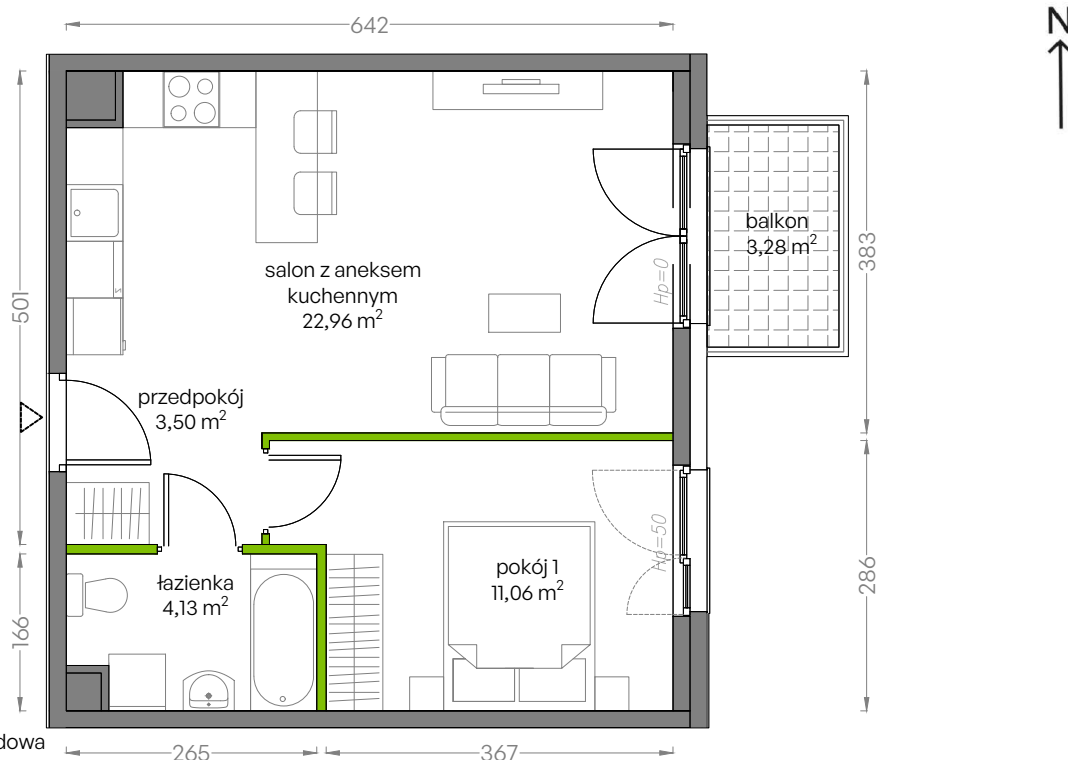

Niepołomicka Vita.

nr B/2/31

Powierzchnia **41,65 m²**

Piętro 2

Aranżacja mieszkania jest przykładowa
Podano orientacyjne wymiary pomieszczenia

Powierzchnia **użytkowa**

salon z aneksem kuchennym	22,96m ²
pokój 1	11,06 m ²
łazienka	4,13m ²
przedpokój	3,50m ²
Razem	41,65m²
+balkon	3,28m ²

Rzut kondygnacji **Piętro 2**

Plan osiedla **Budynek B**