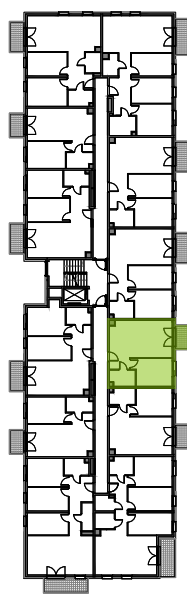

Niepołomicka Vita.

nr B/2/31

Powierzchnia **41,65 m²**

Piętro 2

Aranżacja mieszkania jest przykładowa
Podano orientacyjne wymiary pomieszczenia

Powierzchnia **użytkowa**

salon z aneksem kuchennym	22,96m ²
pokój 1	11,06 m ²
łazienka	4,13m ²
przedpokój	3,50m ²
Razem	41,65m²
+balkon	3,28m ²

Rzut kondygnacji **Piętro 2**

Plan osiedla **Budynek B**