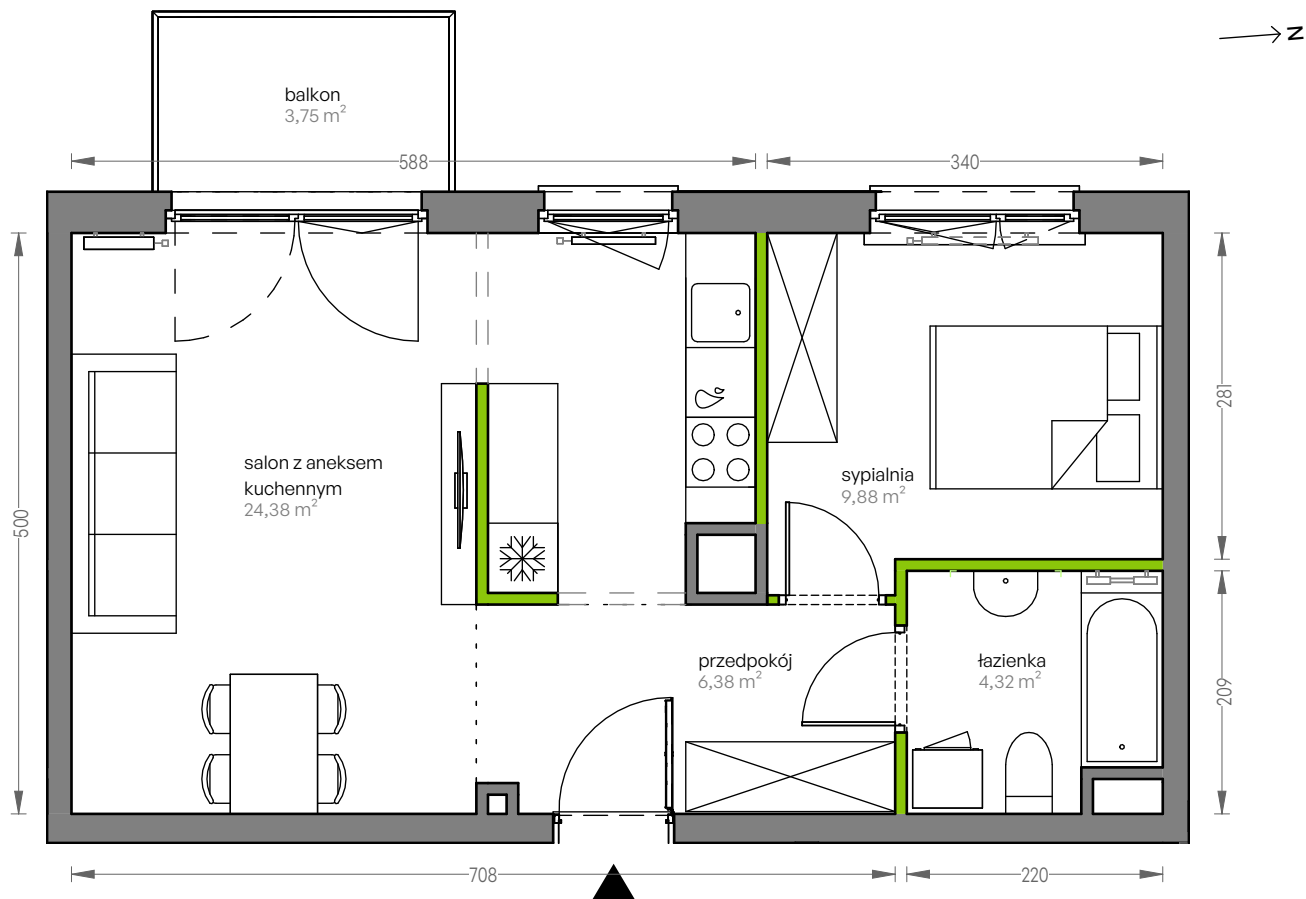

CITY VIBE.

nr F.085

Powierzchnia **44,96 m²**

Piętro 1

Aranżacja mieszkania jest przykładowa

Powierzchnia użytkowa

salon z aneksem kuchennym	24,38 m ²
sypialnia	9,88 m ²
łazienka	4,32 m ²
przedpokój	6,38 m ²
Razem	44,96 m²
+ balkon	3,75 m ²

Rzut kondygnacji Piętro 1

Plan osiedla Budynek F

U nas nigdy nie płacisz za powierzchnię pod ścianami działowymi