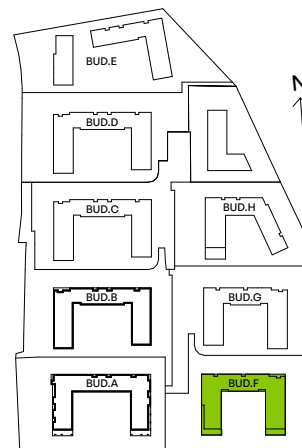

CITY VIBE.

nr F.085

Powierzchnia **44,96 m²**

Piętro 1

Aranżacja mieszkania jest przykładowa

Powierzchnia użytkowa

salon z aneksem kuchennym	24,38 m ²
sypialnia	9,88 m ²
łazienka	4,32 m ²
przedpokój	6,38 m ²
Razem	44,96 m²
+ balkon	3,75 m ²

Rzut kondygnacji Piętro 1

Plan osiedla Budynek F

U nas nigdy nie płacisz za powierzchnię pod ścianami działowymi