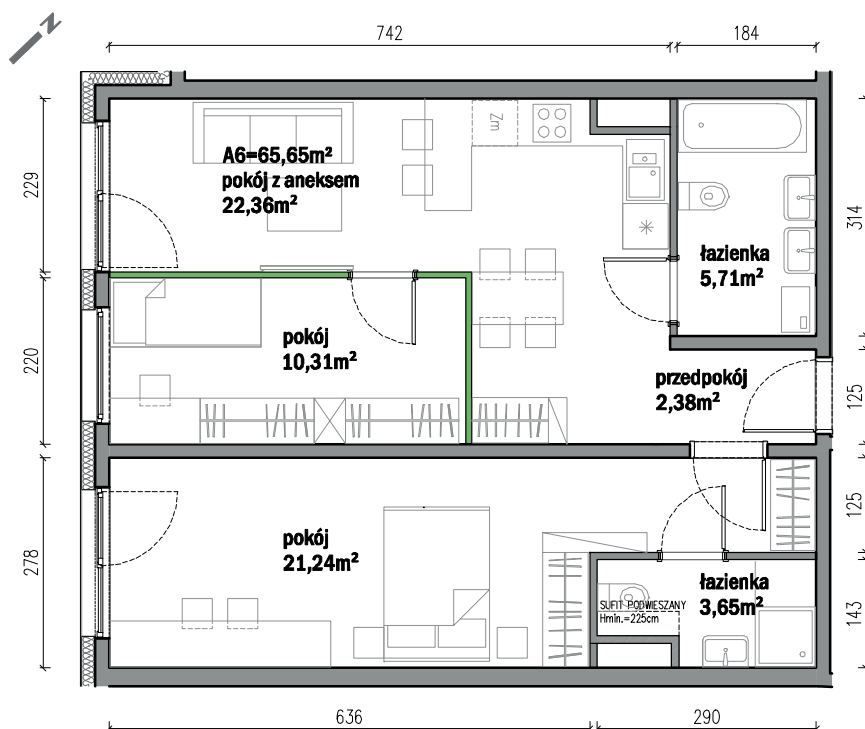

Traugutta Vita.

nr A6

Powierzchnia **65,65m²**

Parter

Aranżacja mieszkania jest przykładowa

Powierzchnia użytkowa

pokój z aneksem kuchennym	22,36m ²
pokój	10,31m ²
pokój	21,24m ²
łazienka	5,71m ²
łazienka	3,65m ²
przedpokój	2,38m ²
Razem	65,65m²
+ogródek	29,40m ²

Rzut kondygnacji Parter